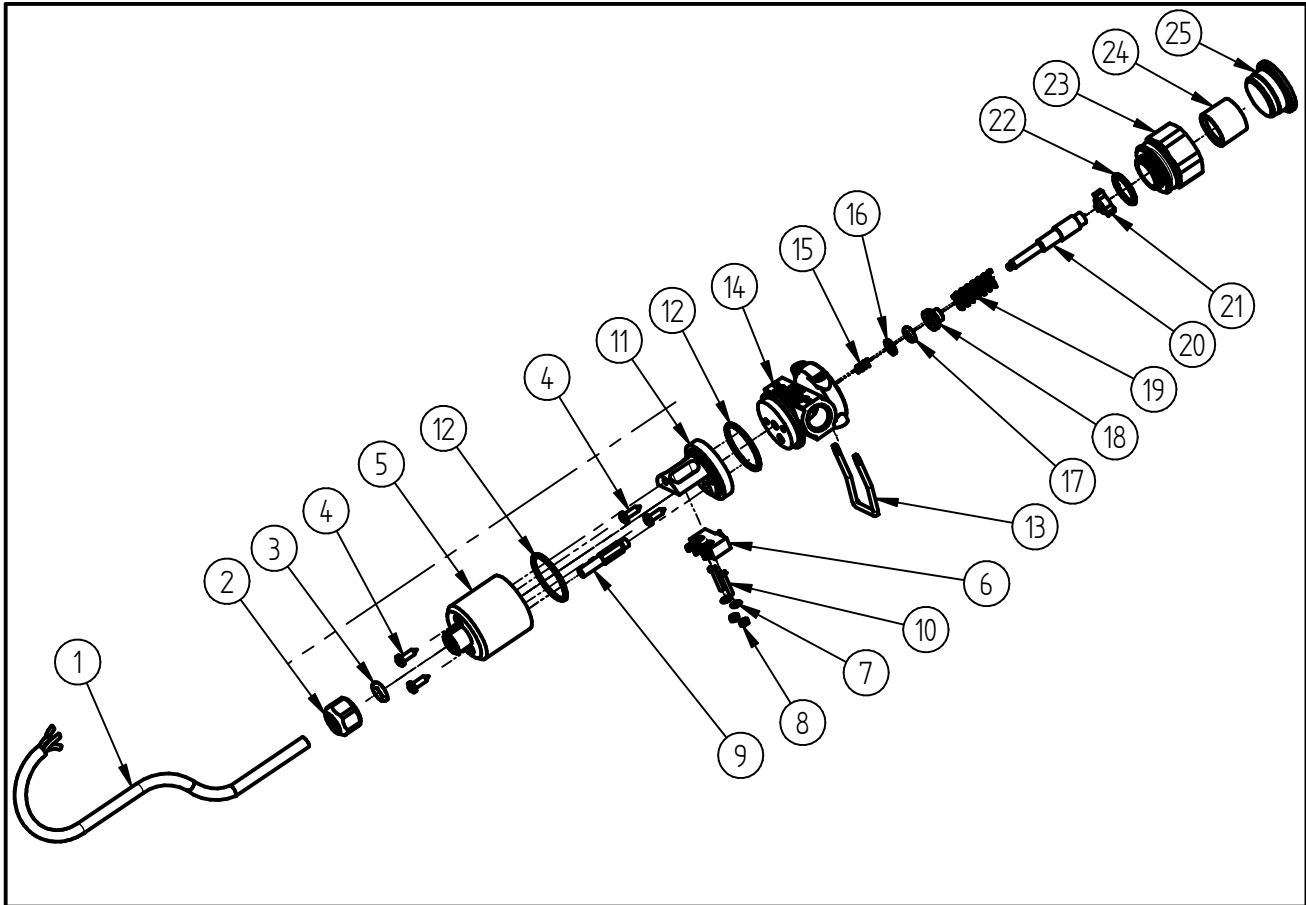

Spare Parts  
**Unloader ST-261**  
 Item-No. 200261513

Pos.	Item-No.	Description	Pos.	Item-No.	Description
1	090000019	Cable 3x0,75/1200	18	010002411	Spacer ST-261 long
2	010001740	Cap nut ST-261	19	060000550	Spring 1x8,6x24
3	050000056	O-ring 5,23 x2,62 NBR 70 Shore	20	010000485	Switch rod ST-261 brass
4	040000451	Screw ISO 7049 C 2.9x9.5-H-A2	21	020001471	Lead part for switch ST-261
5	020001320	Cover lower part ST-261	22	050000503	O-ring 14,1x1,6
6	090000050	Micro switch	23	040003760	Cap nut switch ST-261
7	040000530	Washer 2,2x5x0,3 DIN 125 brass	24	010001791	Distance bushing ST-261
8	040000470	Nut M2	25	020002190	Plastic cap black
9	010001750	Stud bolt for switch ST-261			
10	040000560	Cylinder screw 2x12 ISO1207 bras			
11	020001330	Cover middle part ST-261			
12	050000490	O-ring 24x1,5			
13	060000385	Clamp ST-261			
14	010001765	Brass housing ST-261 switch			
15	060000370	Spring 0,4x3,6x7			
16	050000740	Back-up ring U 4x8x1,2			
17	050000010	O-ring 3,3x2,4			

### Repair-Kits

Pos.	Item-No.	Description	Pos.	Item-No.	Description
.					