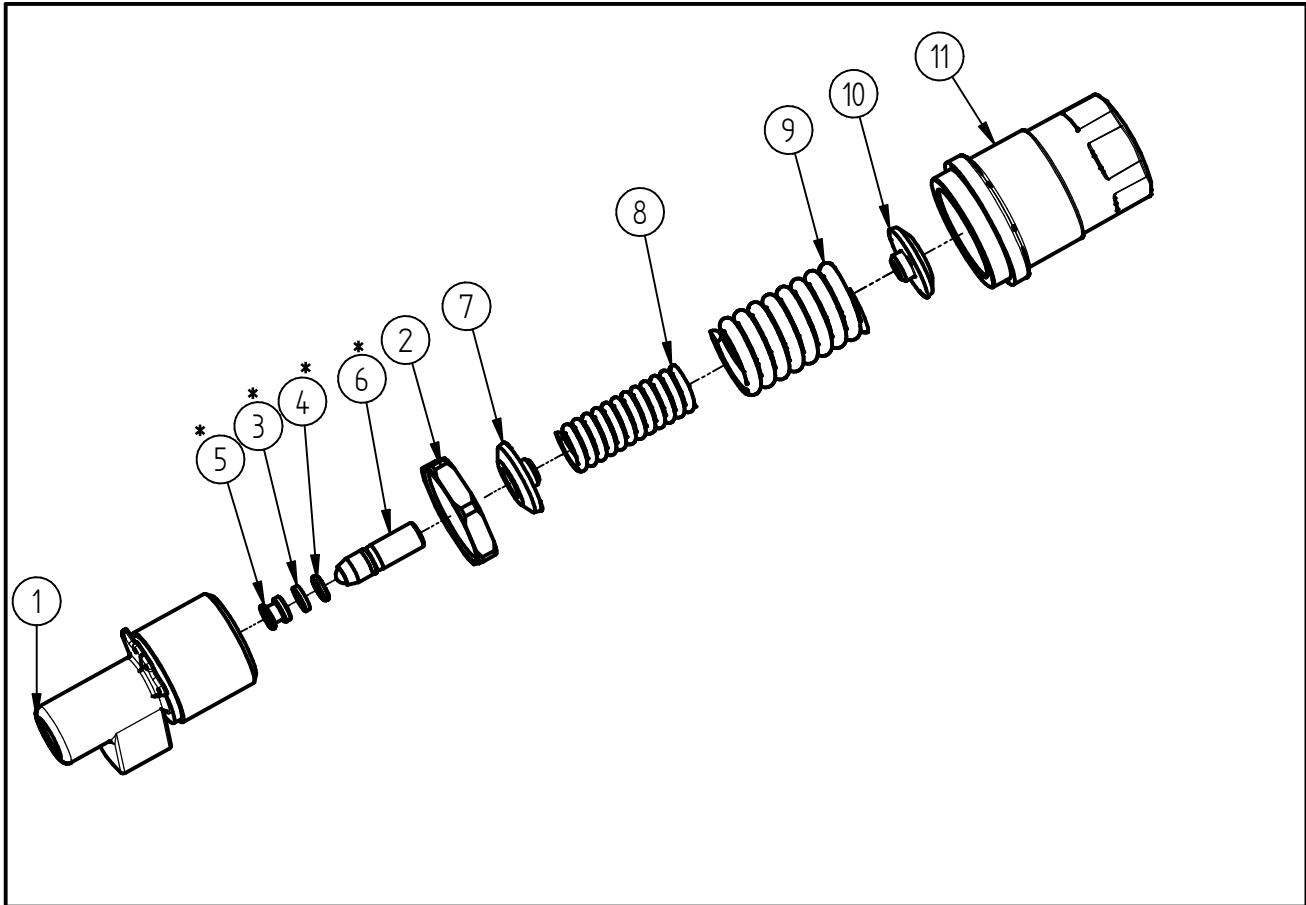

Spare Parts  
**Safty valve ST-230**  
 Item-No. 200230601

Pos.	Item-No.	Description
1	010003416	Brass housing ST-230 350bar
2	010003430	Counter nut ST-230
3	050000373	Back-up ring G5,45x7,95x1,4
4	050000780	O-ring 5x1,5 EPDM 70 Shore
5	040001236	Valve seat ST-230 350bar
6	200230475	Pressure piece complete
7	200230490	Pressure piece complete ST-230
8	060000690	Spring ST-230
9	060000680	Spring 4,3x24x58,5
10	010003420	Pressure piece ST-230
11	010003449	Adjusting bushing ST-230 350 bar

## Repair-Kits

Pos.	Item-No.	Description	Pos.	Item-No.	Description
*	200230497	Repair-Kit St-230 350 bar 2017			