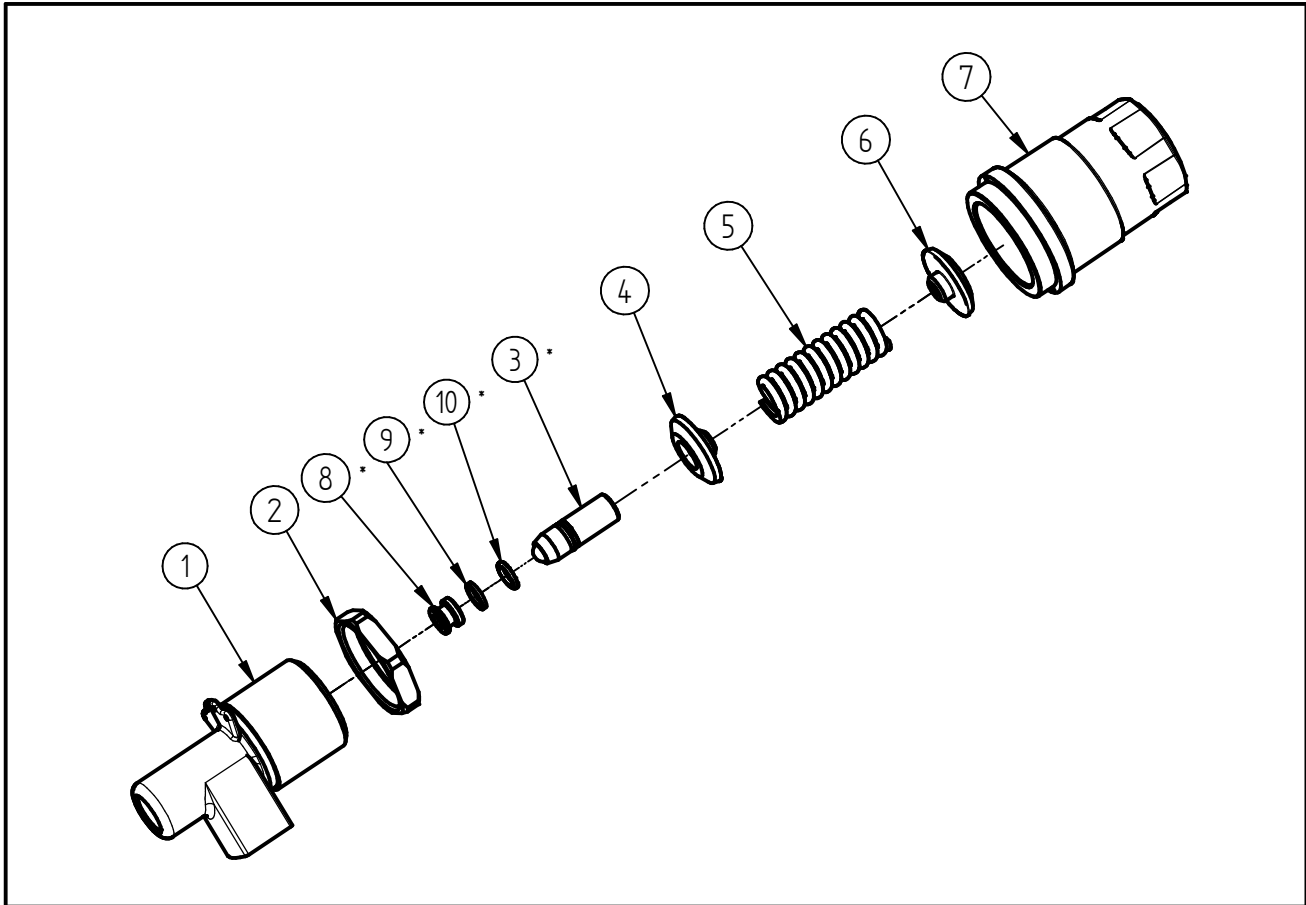

Spare Parts
Safty valve ST-230
 Item-No. 200230520

Pos.	Item-No.	Description
1	010003412	Brass housing ST-230 250bar
2	010003430	Counter nut ST-230
3	200230470	Pressure piece complete ST-230
4	200230490	Pressure piece complete ST-230
5	060000690	Spring ST-230
6	010003420	Pressure piece ST-230
7	010003456	Adjusting bushing ST-230 100 bar
8	040001235	Valve seat ST-230 350bar
9	050001550	Back-up ring G6,3x8,8x1,2 PTFE
10	050000800	O-ring 6x1,5 EPDM 70 Shore

Repair-Kits

2

Pos.	Item-No.	Description	Pos.	Item-No.	Description
*	200230496	Repair-Kit			