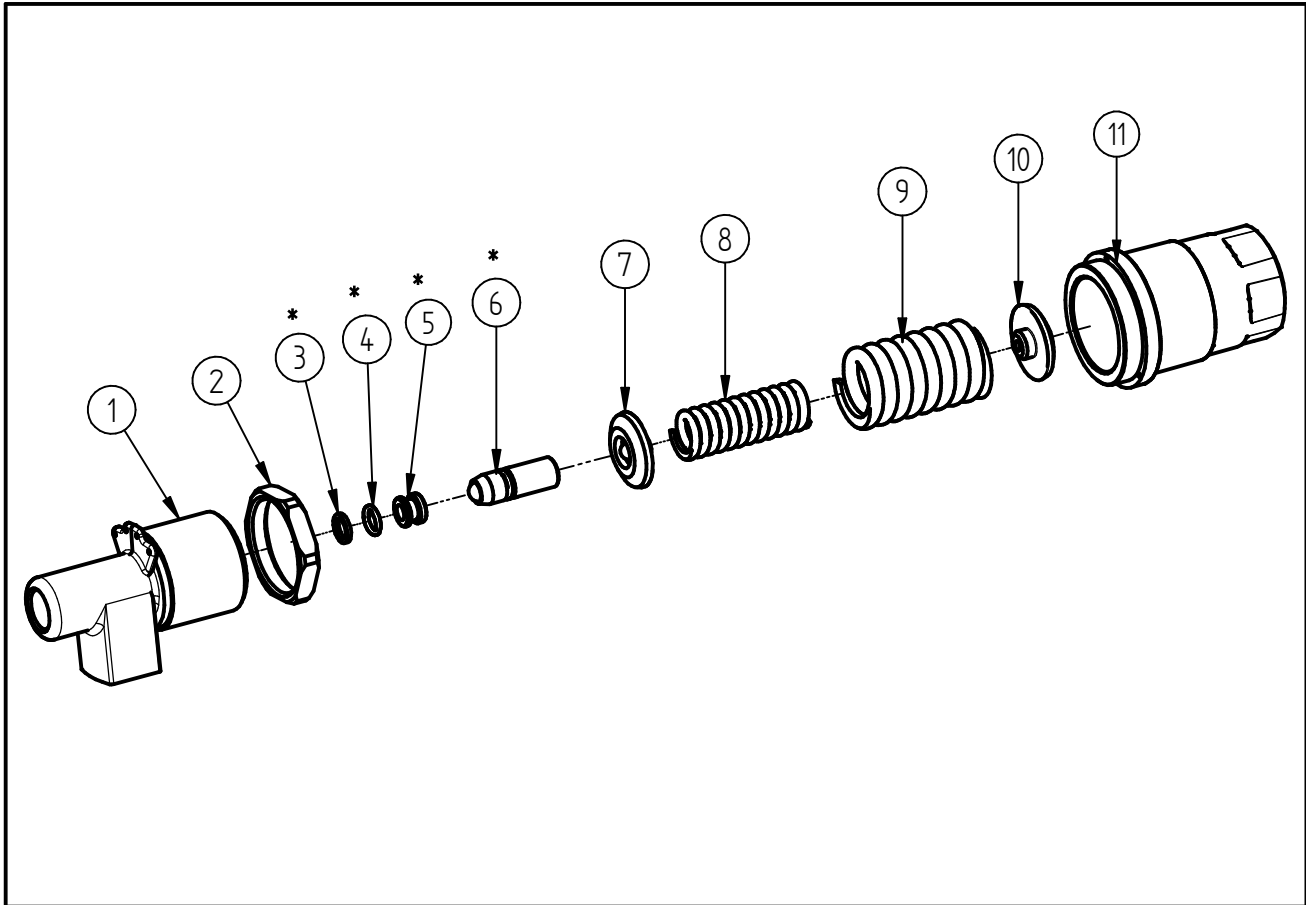

Spare Parts
Safty valve ST-230
 Item-No. 200230501

Pos.	Item-No.	Description
1	010003412	Brass housing ST-230 250bar
2	010003430	Counter nut ST-230
3	050001550	Back-up ring G6,3x8,8x1,2 PTFE
4	050000800	O-ring 6x1,5 EPDM 70 Shore
5	040001235	Valve seat ST-230 350bar
6	200230470	Pressure piece complete ST-230
7	200230490	Pressure piece complete ST-230
8	060000690	Spring ST-230
9	060000680	Spring 4,3x24x58,5
10	010003420	Pressure piece ST-230
11	010003448	Adjusting bushing ST-230 250 bar

Repair-Kits

Pos.	Item-No.	Description	Pos.	Item-No.	Description
*	200230496	Repair- Kit ST-230 350bar			