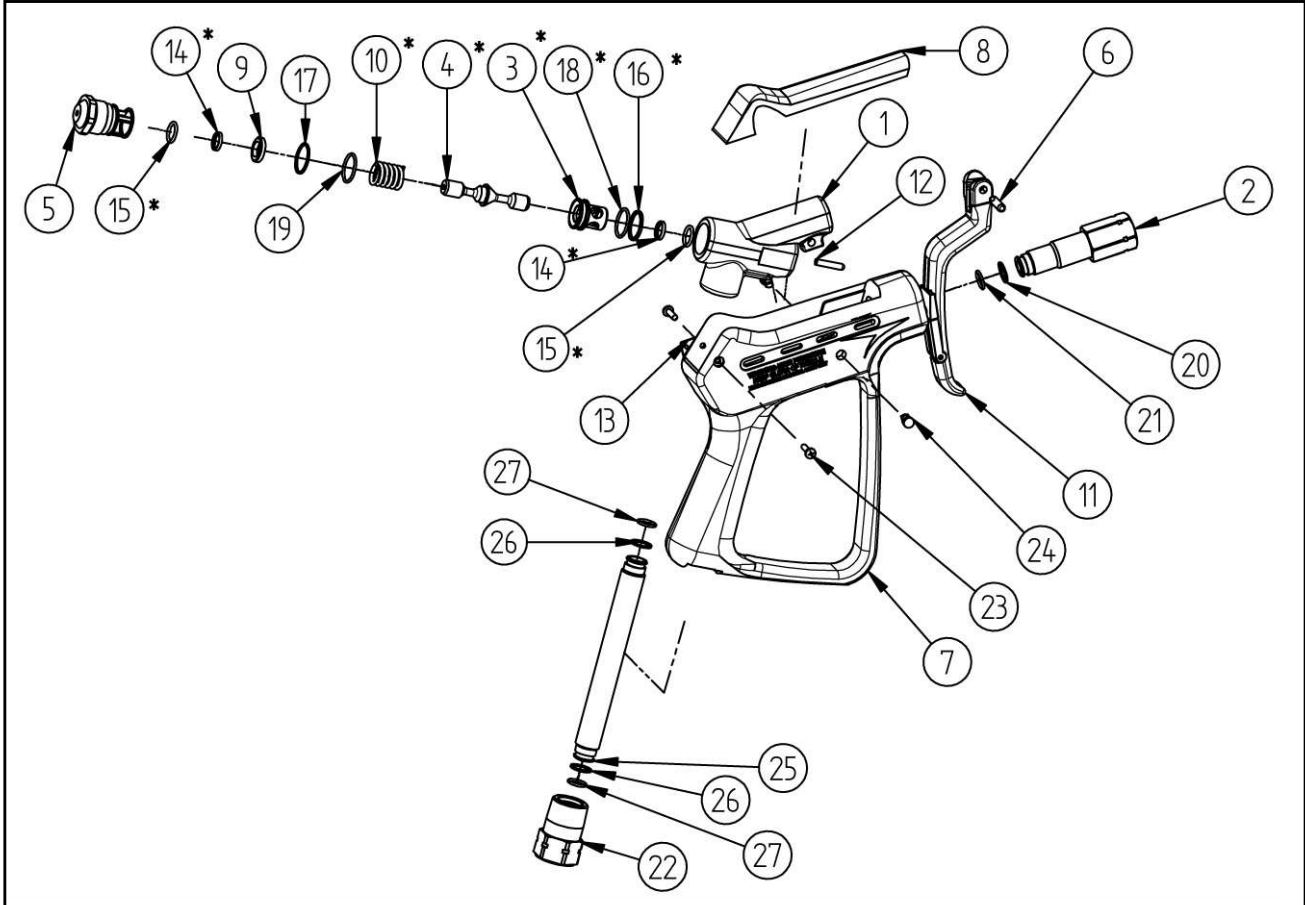

Spare Parts

Spray Gun ST - 3600 3/8 female x 1/4 female

Item-No. 203600610

Pos.	Item-No.	Description	Pos.	Item-No.	Description
1	04 0001 310	Stainless housing	15	05 0000 300	O-ring 10,82 x 1,78
2	04 0006 810	Outlet 1/4 NPT	16	05 0000 960	back up ring
3	04 0000 512	Seal hub	17	05 0001 026	Back ring
4	04 0000 495	Valve cone	18	05 0001 021	O-ring 17 x 15
5	04 0002 257	Sealing cap	19	05 0001 025	O-ring 18 x 15
6	04 0000 060	Pin 5x20	20	05 0000 126	Supporting ring 11,8x14x1
7	02 0001 126	Plastic housing	21	05 0001 521	O-ring 10x1,5
8	02 0001 151	Plastic cover	22	04 0006 910	Inlet - nut 3/8 NPT
9	04 0002 258	Sealing plate	23	04 0000 051	Screw 3,5x16
10	06 0000 525	Spring	24	02 0001 181	Blind Plug
11	20 2000 032	Trigger with safety pin	25	04 0005 532	Inlet Pipe
12	04 0007 045	Position pin	26	05 0000 126	Supporting ring 11,8x14x1
13	02 0001 110	Label	27	05 0001 521	O-ring 10x1,5
14	05 0000 967	Gasket ring			