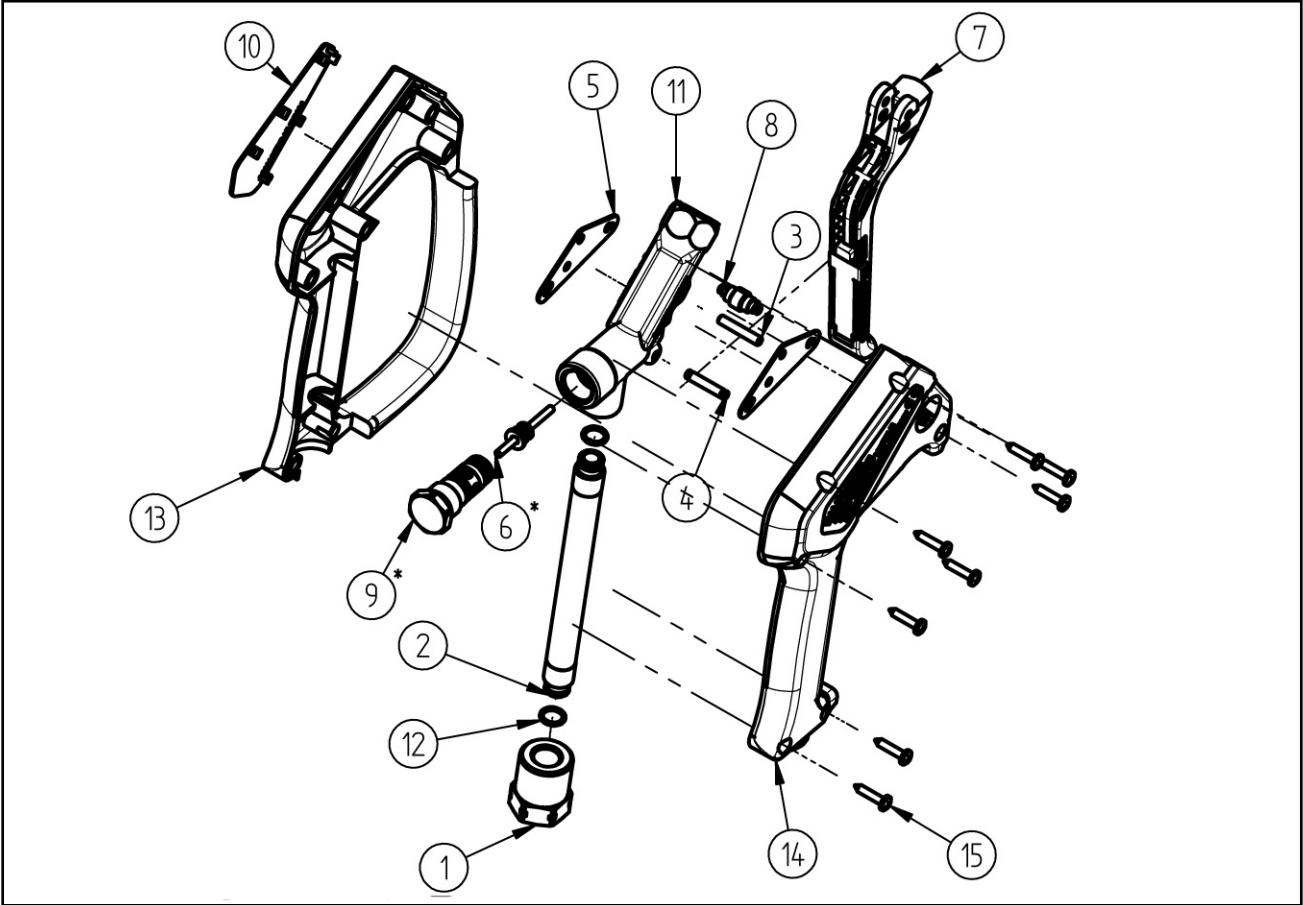

Spare Parts
Spray Gun ST - 2750
 Item-No. 202750510

Pos.	Item-No.	Description	Pos.	Item-No.	Description
1	04 0001 055	Inlet Nut 3/8"NPT Female	15	04 0000 051	Screw 3,5x16
2	07 0001 092	Inlet Pipe			
3	04 0007 081	Axle for trigger			
4	04 0007 060	Pin			
5	04 0007 059	Support plate			
6	20 2750 405	Piston Rod			
7	20 2600 440	Trigger complete			
8	20 2600 400	Pressure roller complete			
9	20 2750 450	Valve complete ST-2750			
10	02 0009 055	Label ST-2750			
11	04 0001 059	Housing ST-2750 1/4"NPT			
12	05 0000 035	O-ring 8,5x1,5			
13	02 0008 615	Plastic housing with handle			
14	02 0008 620	Plastic housing			