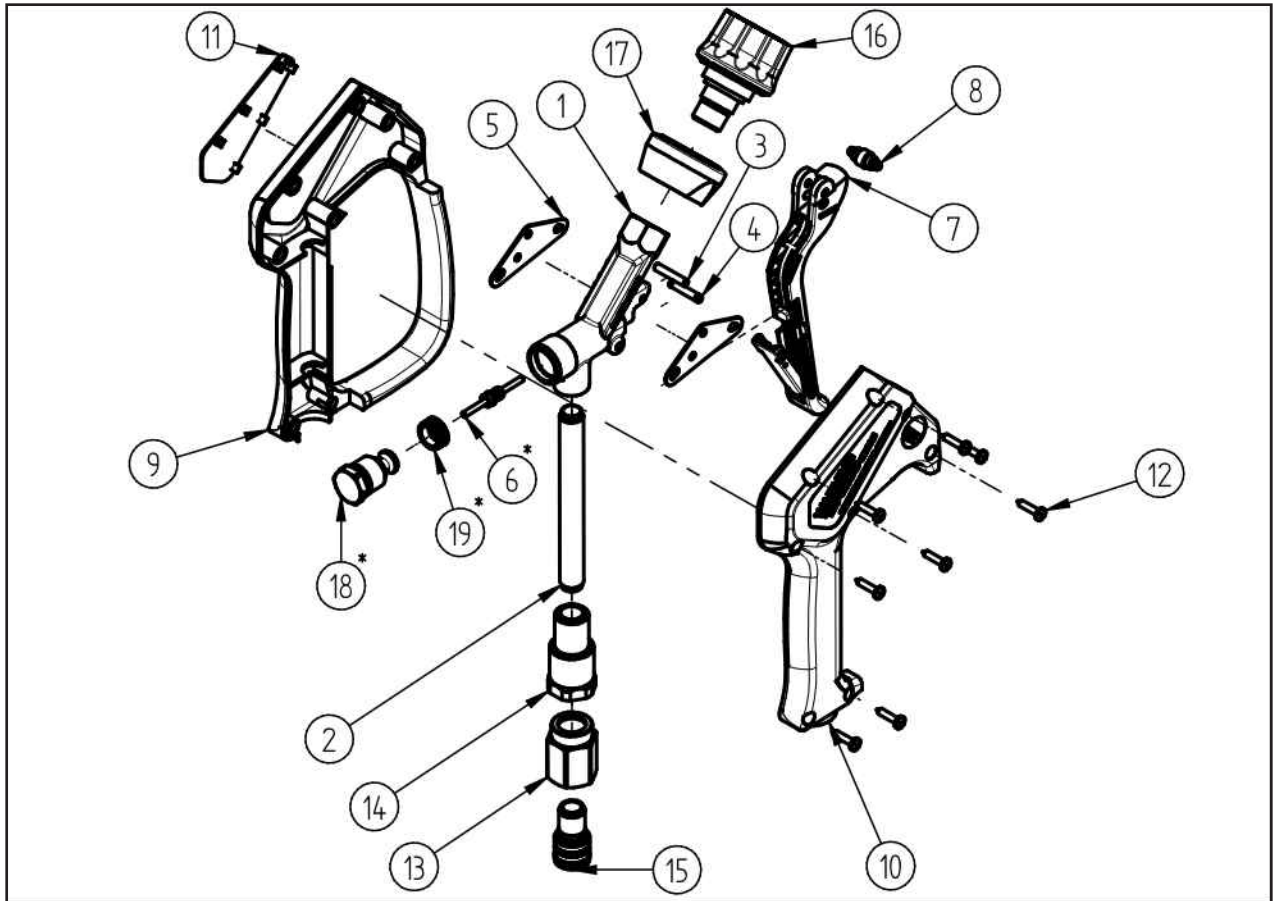

Spare Parts
ST-2725F Spray Gun
 Item-No. 202725557

Pos.	Item-No.	Description	Pos.	Item-No.	Description
1	04 0001 045	Housing G1/4 female	15	20 0340 100	Repair-Kit Swivel
2	07 0001 157	Pipe inlet	16	20 3100 475	coupling-sleeve
3	04 0007 081	Axle for trigger	17	02 0000 247	adaptor
4	04 0007 060	Pin	18	20 2725 451	Conical nipple complete
5	04 0007 059	Support plate	19	20 2725 481	Valve seat ST-2725 complete
6	20 2725 470	Piston rod ST-2725 complete			
7	20 2600 419	Trigger compl.			
8	20 2600 400	Pressure roller complete			
9	02 0008 647	Half Shell with handle ST-2725			
10	02 0008 648	Half Shell ST-2725			
11	02 0009 560	Label Suttner Foam ST-2725			
12	04 0000 051	Screw 3.5x16			
13	04 0001 895	Turning part G1/2 FT			
14	04 0001 855	Adaptor			