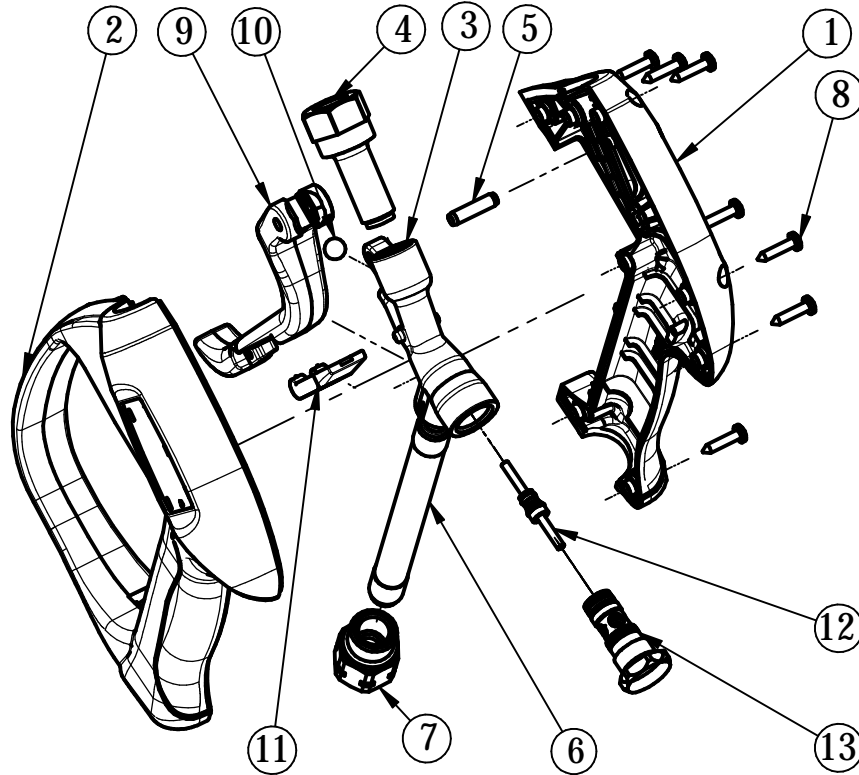

Spare Parts

ST - 2012 Spray Gun

Item-No. 202012600

Pos.	Artikelnummer	Benennung
1	020001902	Halbschale ST-2012 rechts OEM
2	020001903	Halbschale ST-2012 links OEM
3	010001311	Gehäuse Fertigteil ST-1500-350 light
4	010002645	Ausgang lang 1/4"NPT IG SW22
5	040000031	Zylinderstift 5h8x20 ISO 2338 A2
6	060000270	Rohr Eing.139mm ST-2000 vz.
7	010002610	Eingangsmutter E: 3/8NPT - A: G1/4
8	040000048	B-Schraube 3,5x16 ISO 7049 vz GC
9	020007850	Hebel ST-2012 OEM
10	040000330	Niro-Kugel 8mm G10
11	020001814	Raster ST-2012 OEM rot
12	202300380	TM ST-2300 Kolbenstange
13	201500455	TM-Endschr. ST-1500-2000 350 bar