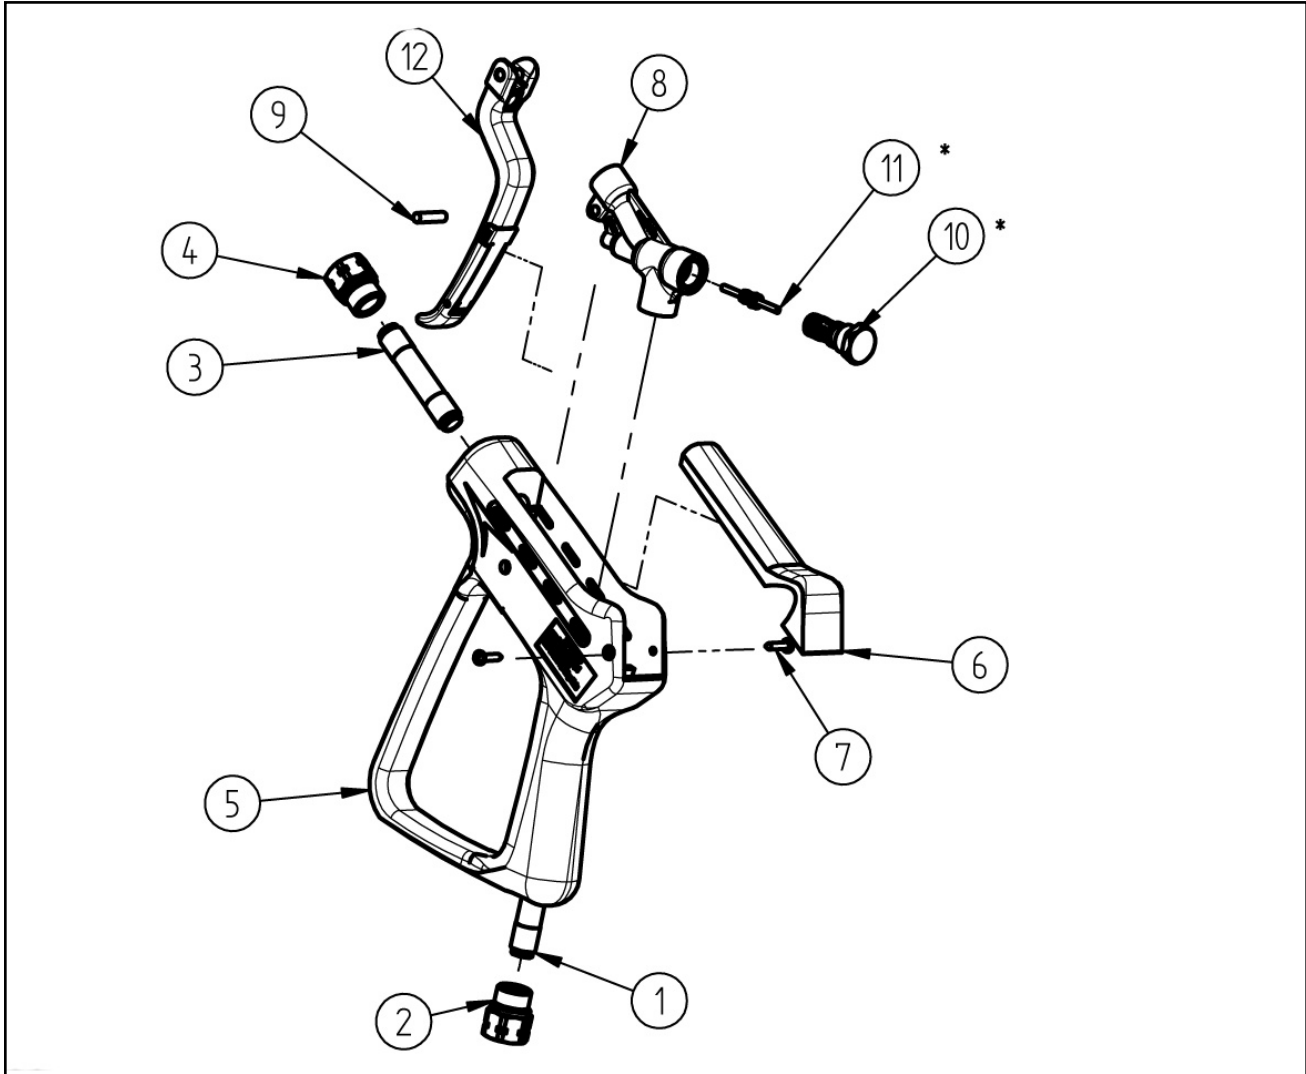

Spare Parts
Spray Gun ST - 2000 (5000 PSI)
Item-No. 20200920

Pos.	Item-No.	Description
1	06 0000 270	Inlet Pipe zinc plated
2	10 0000 400	Inlet nut
3	06 0000 260	Ausgangsrohr 12,6x18x63 ST-2000
4	10 0000 490	Outlet nut 1/4NPT fm
5	02 0001 166	Plastic housing with handle
6	02 0001 150	Plastic cover
7	04 0000 050	Screw zinc plated
8	01 0001 310	Valve housing
9	04 0000 031	Pin
10	20 1500 455	Valve screw assembly
11	20 2300 380	Piston rod complete
12	20 2000 025	Trigger complete