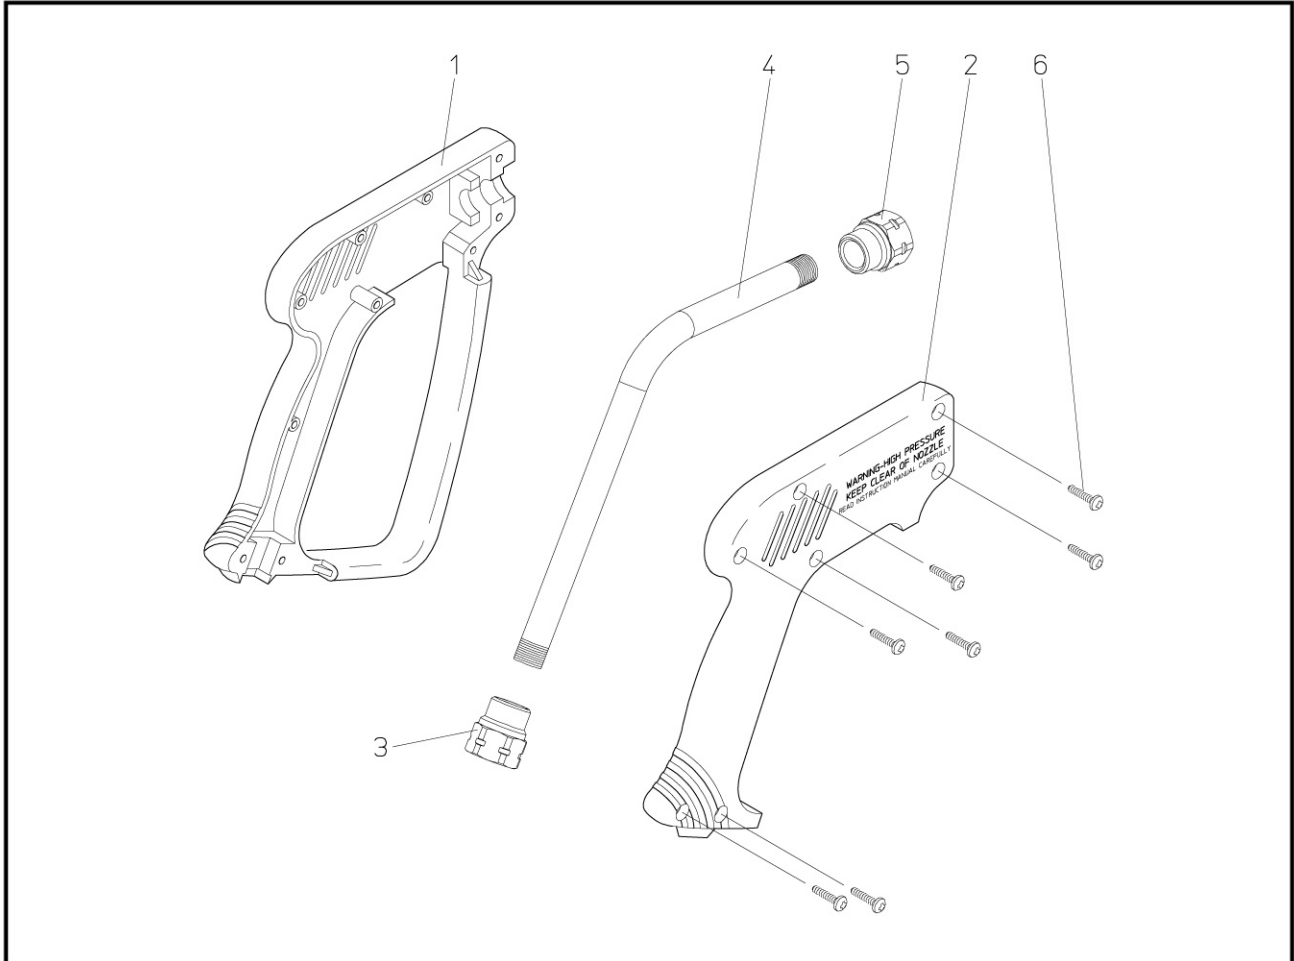

Spare Parts
Spray Gun ST - 1500 H
Item-No. 201500751

Pos.	Item-No.	Description
1	02 0001 915	Plastic housing w. handle blue
2	02 0001 925	Plastic housing blue
3	01 0002 610	Inlet nut 3/8"-NPT female
4	07 0002 391	Pipe
5	01 0002 615	Outlet nut 1/4"-NPT female

Pos.	Item-No.	Description
6	04 0000 050	Screw 3,5x16