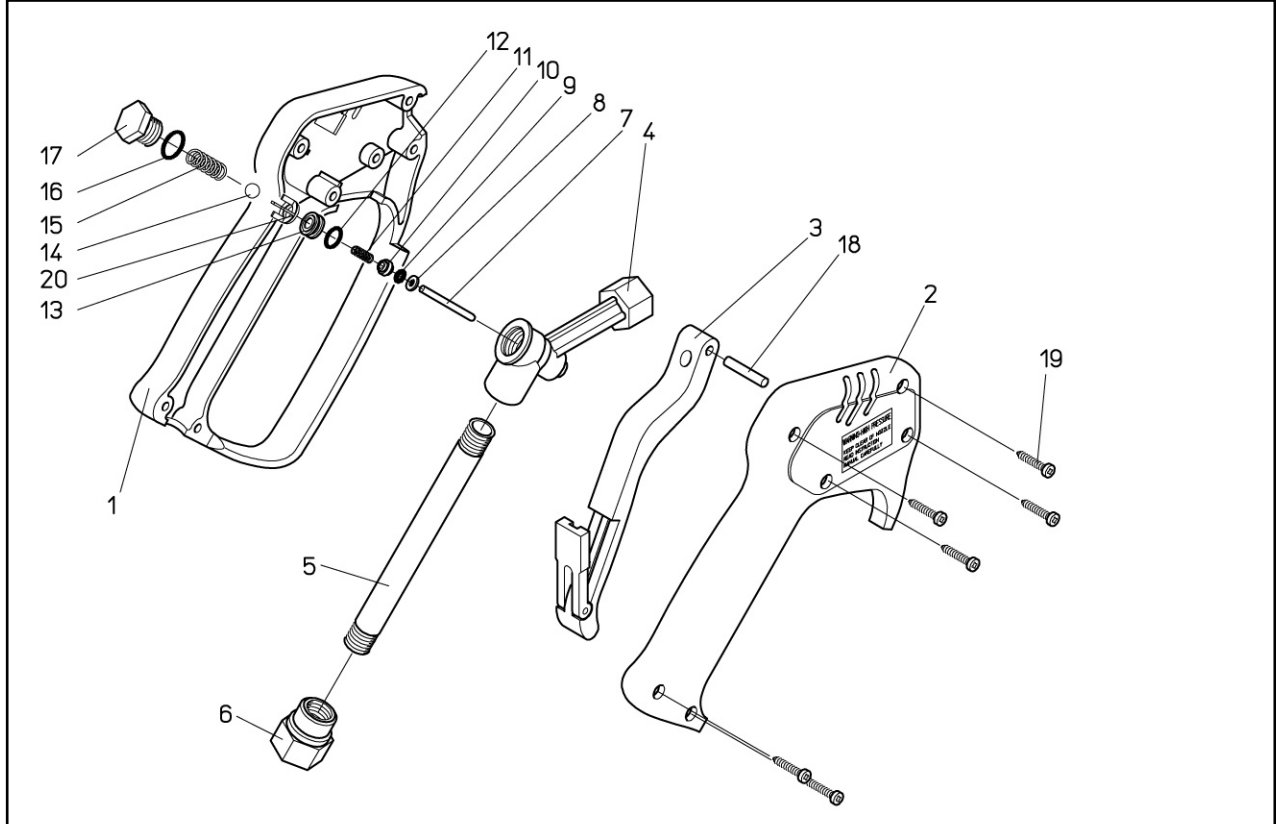

Spare Parts

Spray Gun ST - 1100 Weep

Item-No. 201100525

Pos.	Item-No.	Description
1	02 0008 510	Plastic housing with handle
2	02 0008 520	Plastic housing
3	20 1100 505	Trigger complete
4	01 0006 105	Valve housing NPT
5	07 0001 397	Pipe inlet
6	01 0002 610	Inlet 3/8" NPT female
* 7	04 0005 600	Piston rod
* 8	05 0000 640	Back ring
* 9	05 0000 260	O-ring
* 10	01 0006 120	Seal support

Pos.	Item-No.	Description
* 11	06 0000 930	Spring
* 12	05 0000 465	O-ring
* 13	04 0005 615	Valve seat weep
* 14	04 0000 330	Stainless steel ball
* 15	06 0000 940	Spring
* 16	05 0000 210	O-ring
* 17	01 0006 110	Screw plug
18	01 0001 245	Pin 4 x 25
19	04 0000 050	Screw 3,5 x 16
20	02 0008 535	Housing
*	20 1100 401	Repair- Kit ST-1100