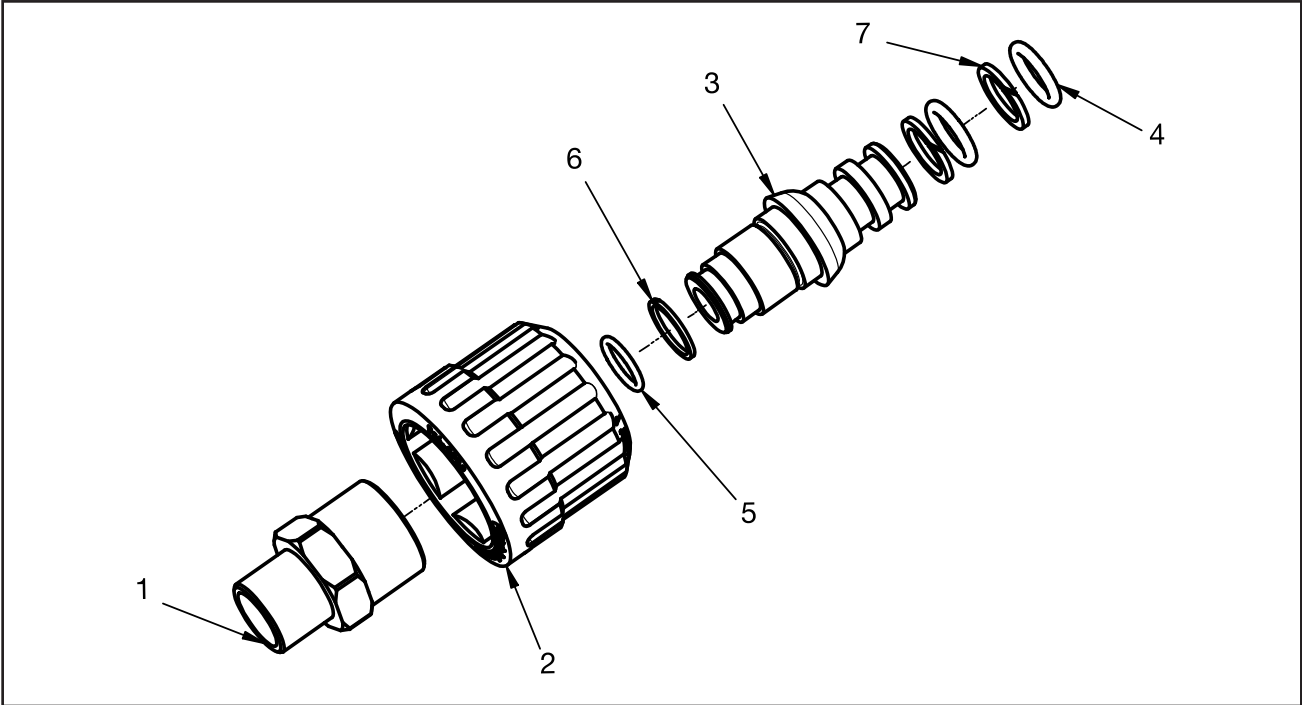

Spare Parts
ST - 740 Screw Coupling 3/8 MNPT inlet
 Item-No. 200740501

Pos.	Item-No.	Description
NA 1	040006751	Counter nut 3/8" M
NA 2	200742501	Coupling nut
NA 3	040006710	Plug nipple
4	050000408	O-ring 10,6x2,4
5	050001521	O-ring 10x1,5
NA 6	050000126	Supporting ring 11,8x14x1
7	050000407	Supporting ring 11,1x15x1,4