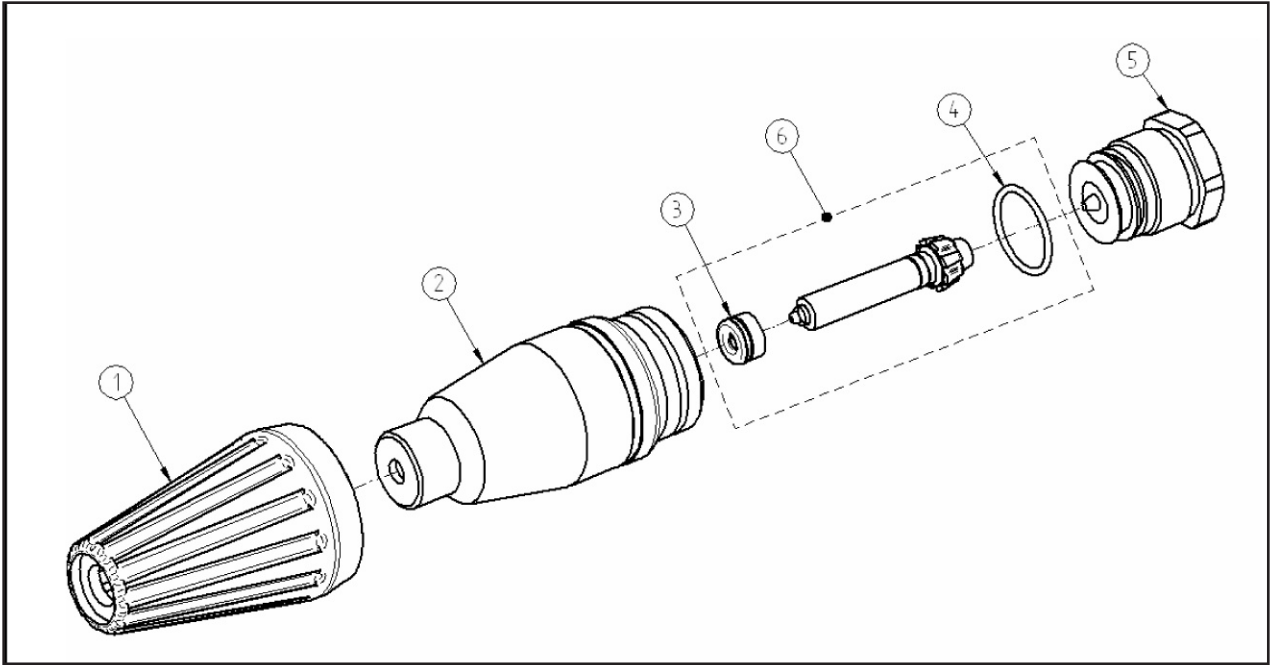

Spare Parts
ST - 458 Turbo Nozzle
 Item-No. 2004588XX

Pos.	Item-No.	Description
1	02 0001 025	Protection cap
2	01 0001 070	Housing brass
3	05 0001 360	O-ring for ceramic seat
4	05 0001 070	O-ring for inlet
5.1	01 0001 088	Inlet complete brass 030
5.2	01 0001 085	Inlet complete brass 035
5.3	01 0001 086	Inlet complete brass 040
5.4	01 0001 087	Inlet complete brass 045/050/055/070
5.5	01 0001 089	Inlet complete brass 060/065/080/090/100