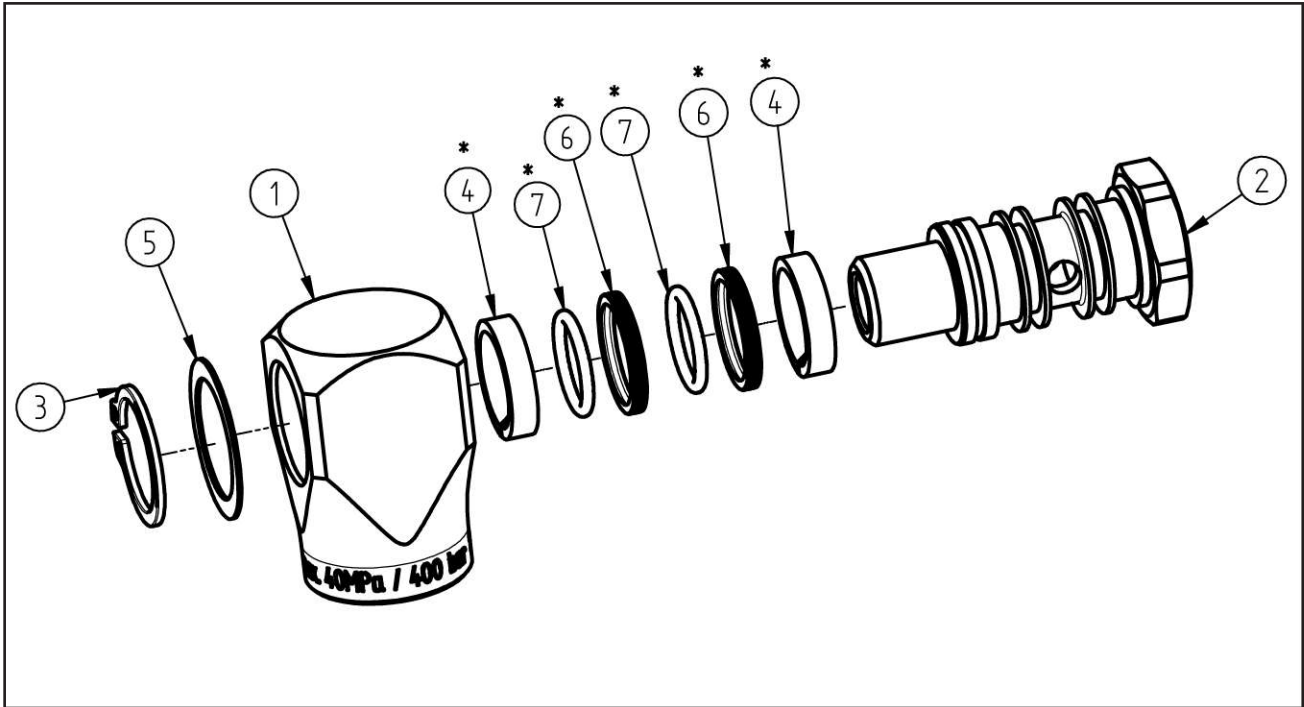

Spare Parts

ST - 320 Elbow Swivel 1/4 female x 1/4 male

Item-No. 200320555

Pos.	Item-No.	Description
NA 1	04 0003 066	Adapter
NA 2	04 0003 076	Hollow Screw
NA 3	04 0001 655	Locking ring
NA 4	05 0002 400	Back- up ring
NA 5	04 0001 625	Distance plate
NA 6	05 0000 855	Seal ring
NA 7	05 0000 330	O-ring