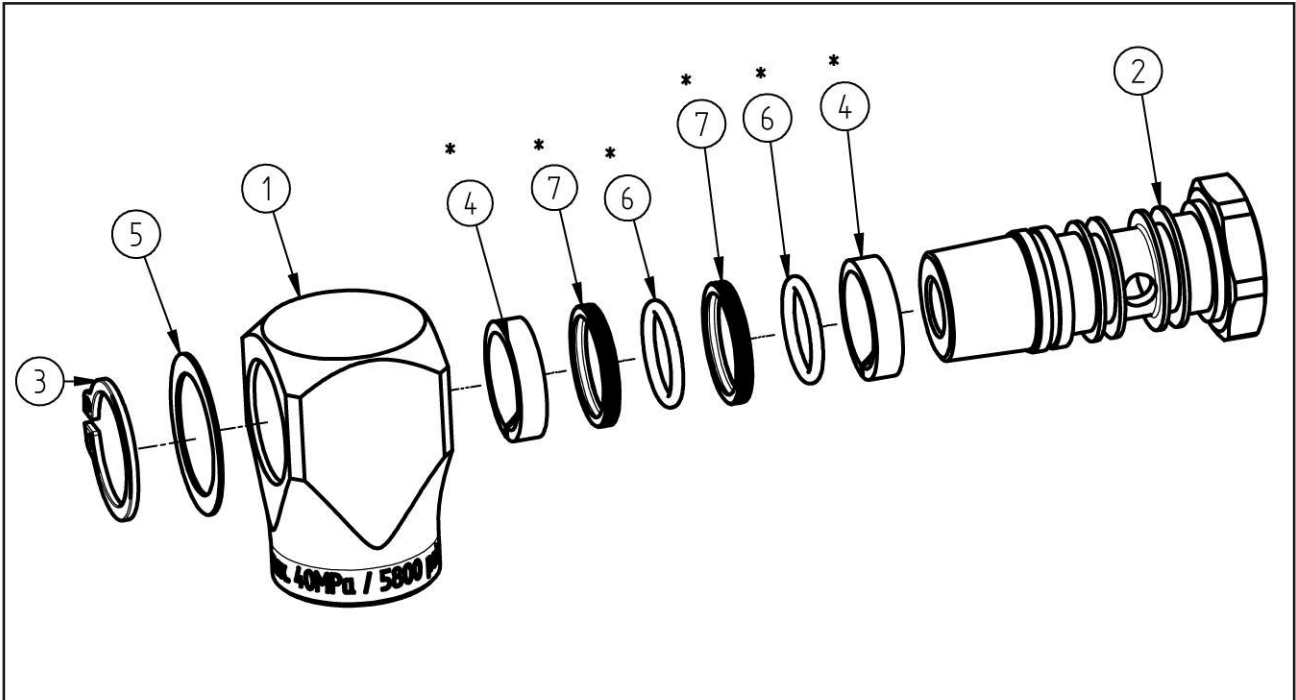

Spare Parts

ST - 320 Elbow Swivel 3/8 female x 3/8 male

Item-No. 200320510

Pos.	Item-No.	Description
NA	1	04 0003 067 Adapter
NA	2	04 0003 077 Hollow screw
NA	3	04 0001 655 Locking ring
NA	4	05 0002 400 Back- up ring
NA	5	04 0001 625 Distance plate
NA	6	05 0000 330 O-ring
NA	7	05 0000 855 Seal ring