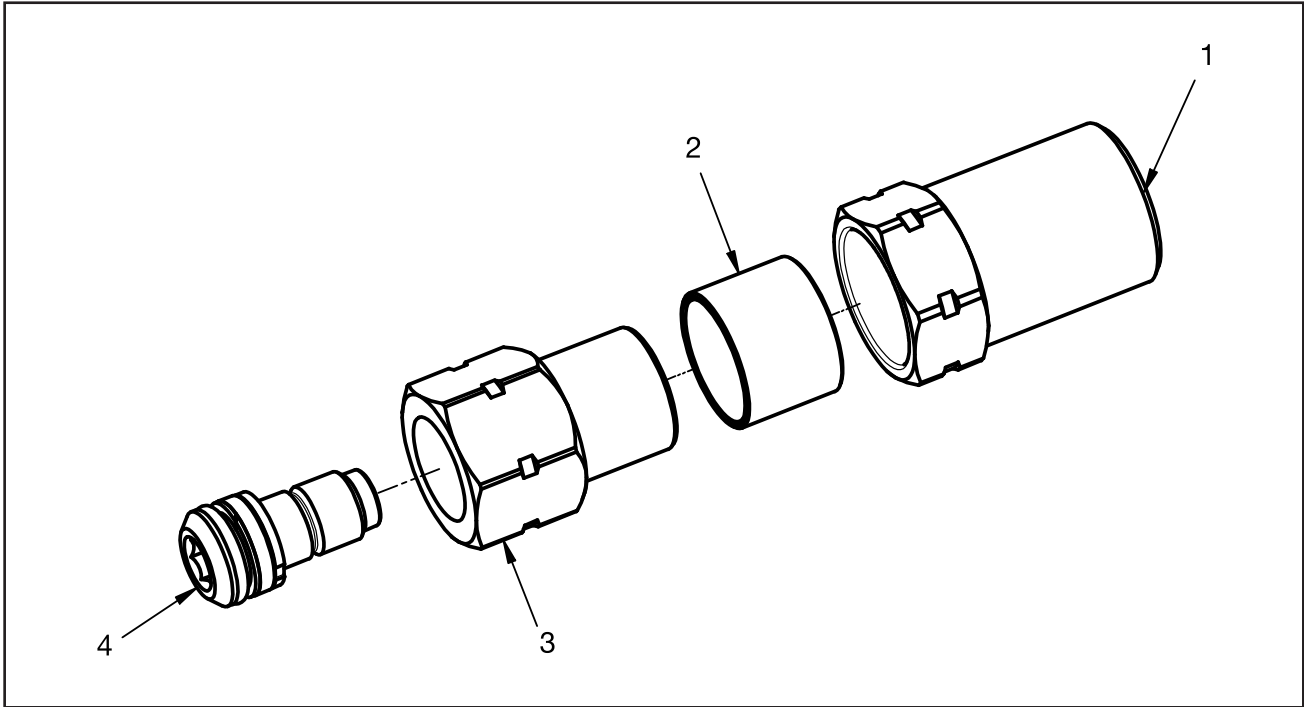

Spare Parts

**ST - 301 Swivel Coupling** 3/8 female x 3/8 female

Item-No. 200301030

Pos.	Item-No.	Description
NA 1	010001425	Connection Part
NA 2	020008610	Slide bearing
NA 3	040001810	Inlet nut G3/8NPT
4	200300100	Repair-Kit Swivel