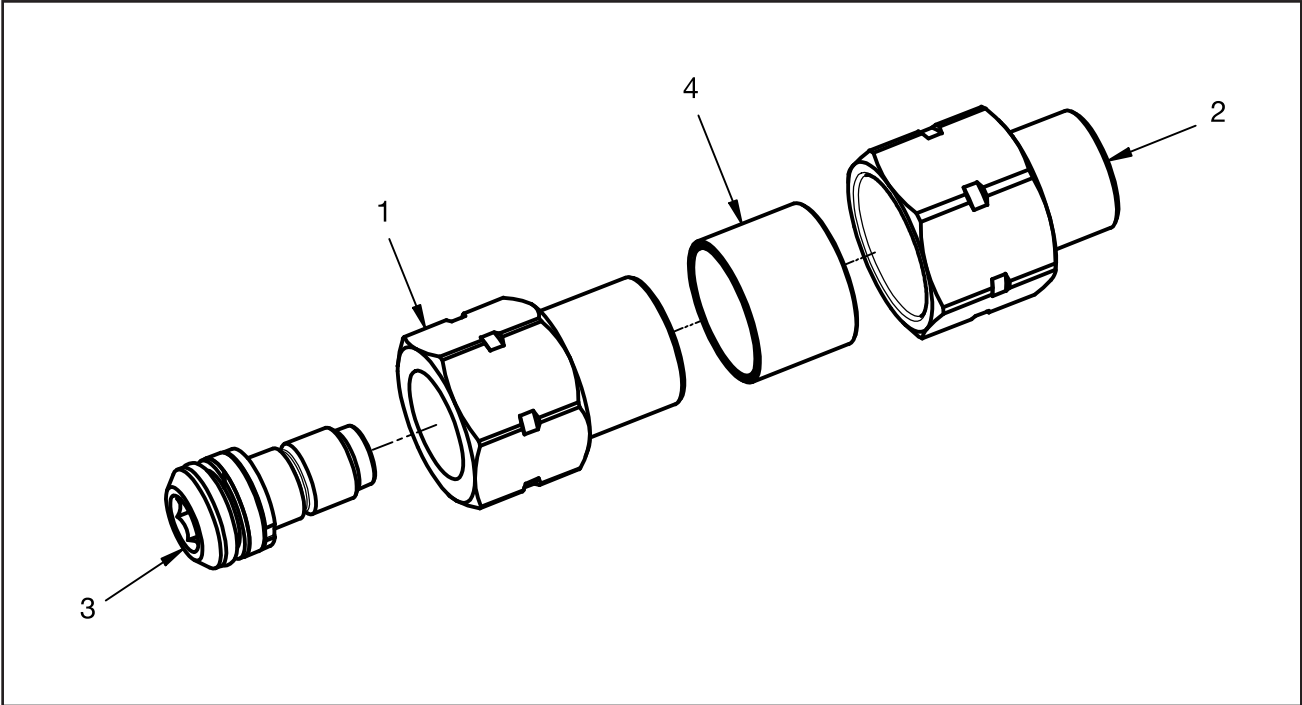

Spare Parts

ST - 301 Swivel Coupling 3/8 male x 3/8 female

Item-No. 200301025

Pos.	Item-No.	Description
NA	1	040001810 Inlet nut 3/8NPT
NA	2	010001415 Connection Part
	3	200300100 Repair-Kit Swivel
NA	4	020008610 Slide bearing