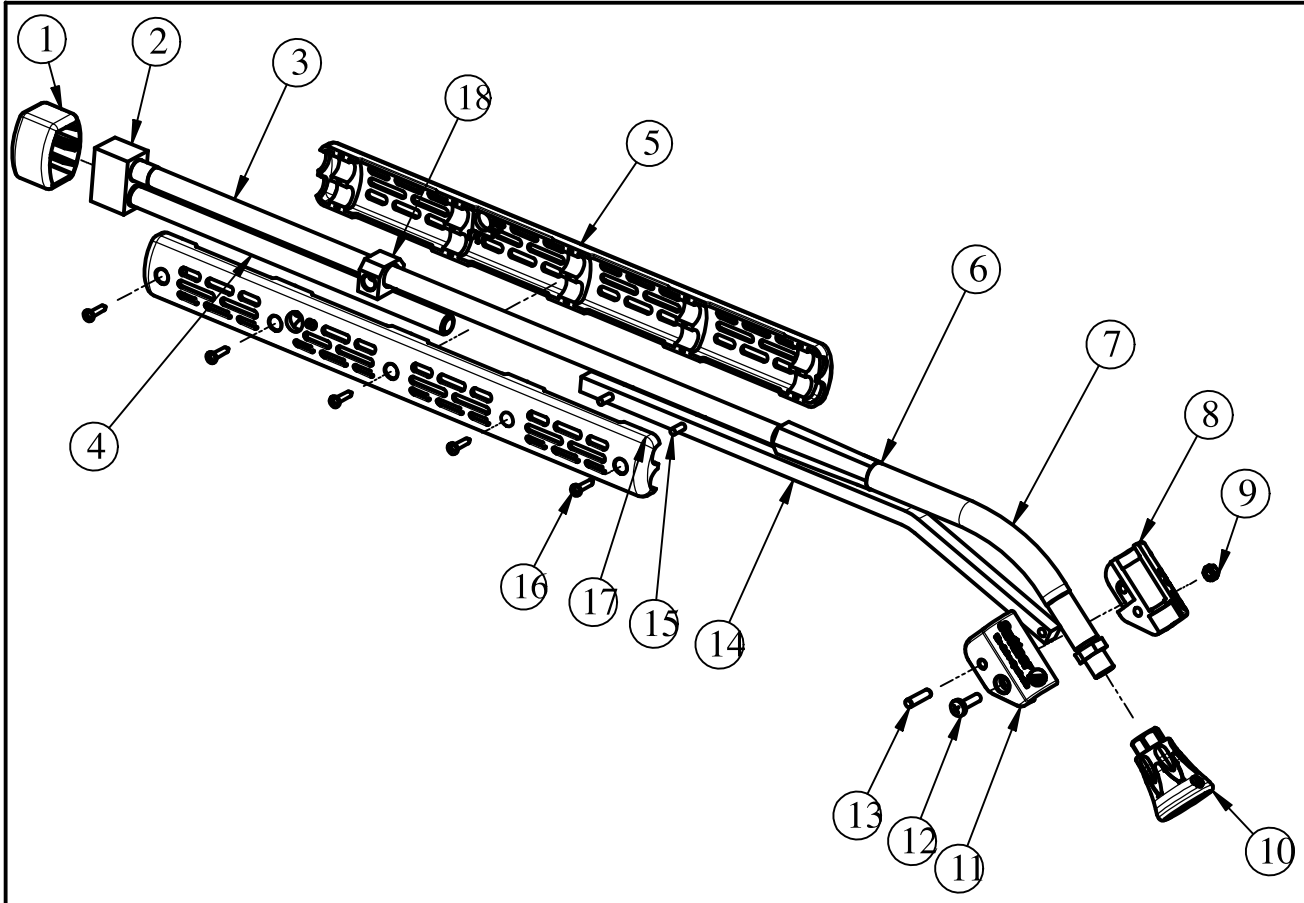

Spare Parts
ST - 85 Push/Pull Lance
 Item-No. 200085710 • w/side handle 200085712

Pos.	Item-No.	Description	Pos.	Item-No.	Description
1	02 0002 770	Cover housing	15	04 0002 885	Straight pin 4x30
2	01 0002 200	Housing	16	04 0000 051	Screw 3.5x16
3	07 0000 030	Lance 500mm	17	02 0002 750	Semi casing (1)
4	07 0000 440	Lance 250mm	18	01 0005 030	Bracket
5	02 0002 760	Semi casing (2)			
6	02 0007 530	Shrinkdown plastic tube			
NA 7	20 0085 300	Hose			
8	02 0007 500	Hose holder left			
NA 9	04 0002 865	Nut M5			
10	20 0010 730	Nozzle protection grey - black			
11	02 0007 510	Hose holder right			
NA 12	04 0002 870	Screw M5x16			
13	04 0002 880	Straight pin 5x20			
NA 14	03 0000 220	Aluminium stick			