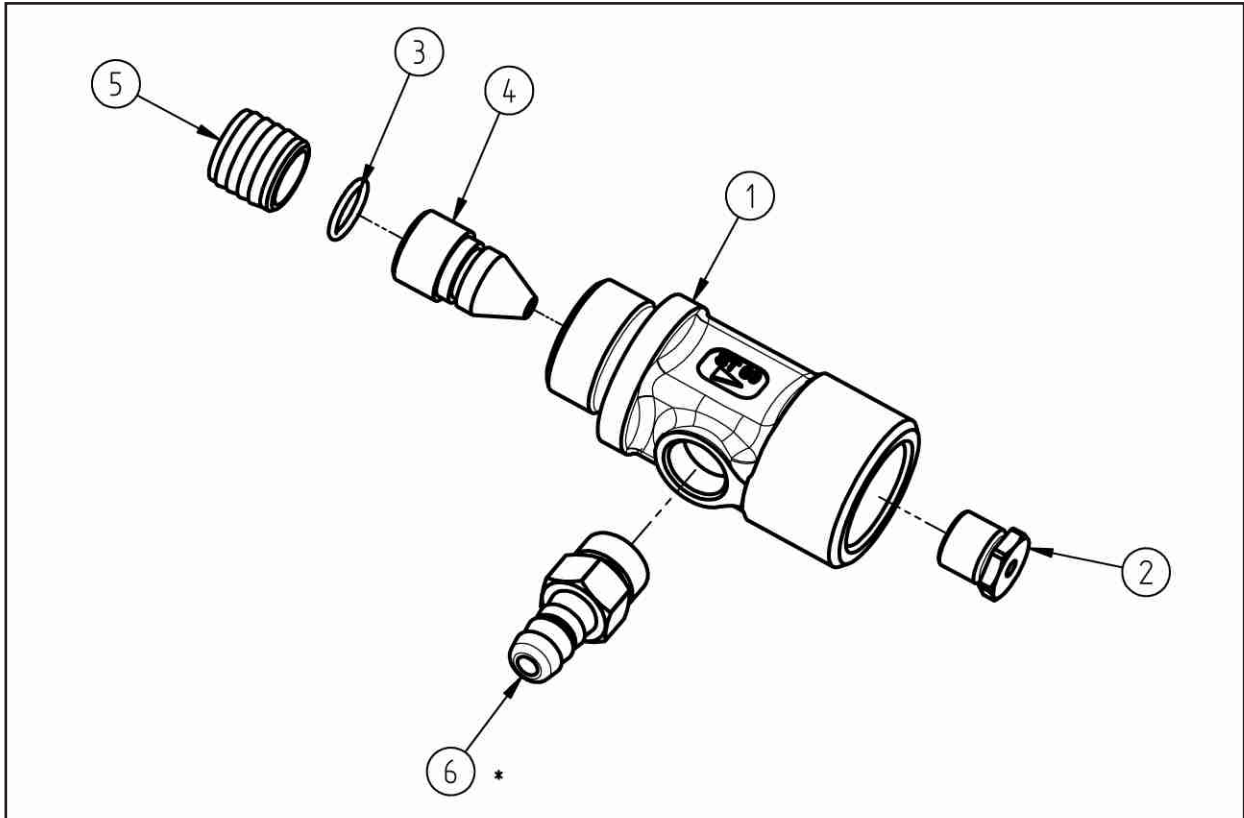

Spare Parts
ST - 60F Chemical Injector
 Item-No. 200060700, 200060710

200060700

Pos.	Item-No.	Description
1	01 0001 590	Housing
2	04 0002 690	Opposed nozzle
3	05 0000 360	O-Ring 7x1
4	04 0002 700	Nozzle 1,6mm
5	02 0002 590	Hub
6	20 0060 720	Hose nozzle + check valve

200060710

Pos.	Item-No.	Description
1	01 0001 590	Housing
2	04 0002 695	Opposed nozzle
3	05 0000 360	O-Ring 7x1
4	04 0002 705	Nozzle 1,85mm
5	02 0002 590	Hub
6	20 0060 720	Hose nozzle + check valve

repair kit 200060720