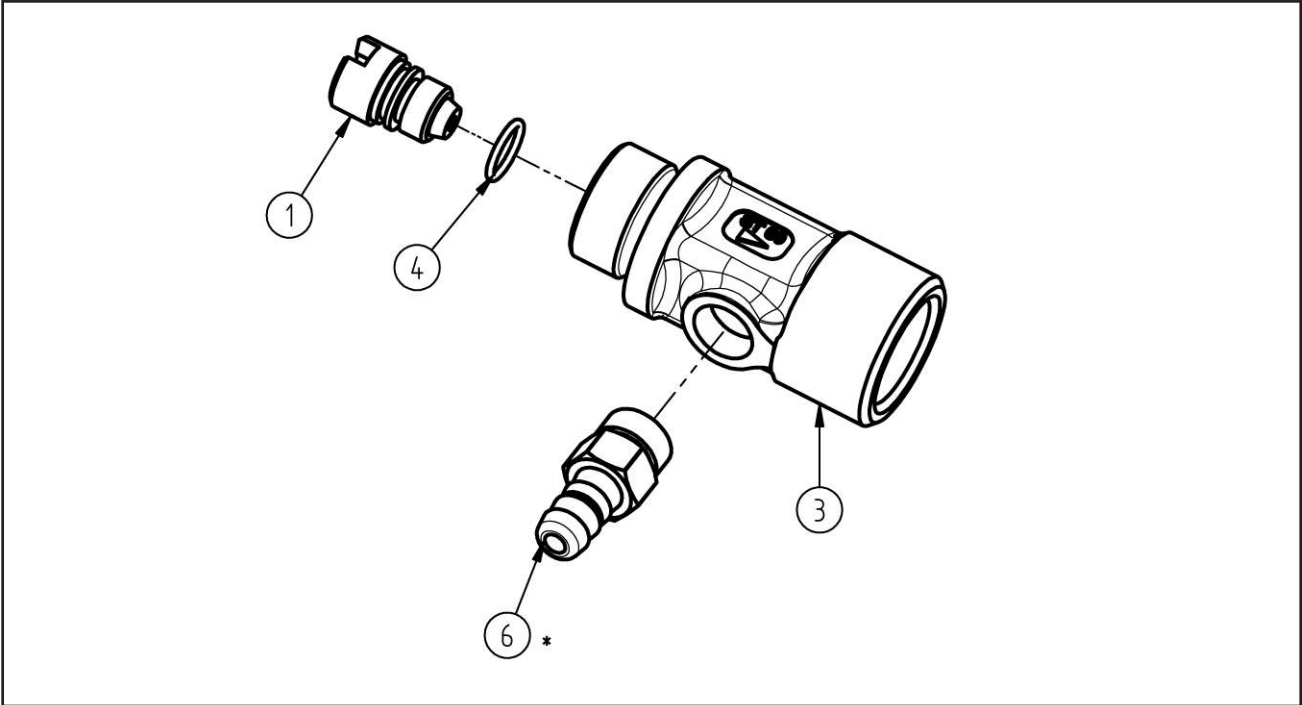

Spare Parts
ST - 60 Chemical Injector
 Item-No. 200060600, 200060610, 200060620

200060600

Pos.	Item-No.	Description
1	01 0001 560	Nozzle 1,8mm
3	01 0001 550	Brass housing
4	05 0000 360	O-Ring 7x1
6	20 0060 720	Hose nozzle + check valve

200060610

Pos.	Item-No.	Description
1	01 0001 580	Nozzle 2,4mm
2	01 0001 550	Brass housing
3	05 0000 360	O-Ring 7x1
4	20 0060 720	Hose nozzle + check valve

200060620

Pos.	Item-No.	Description
1	01 0001 580	Nozzle 2,4mm
3	01 0001 550	Brass housing
4	05 0000 360	O-Ring 7x1
6	20 0060 720	Hose nozzle + check valve