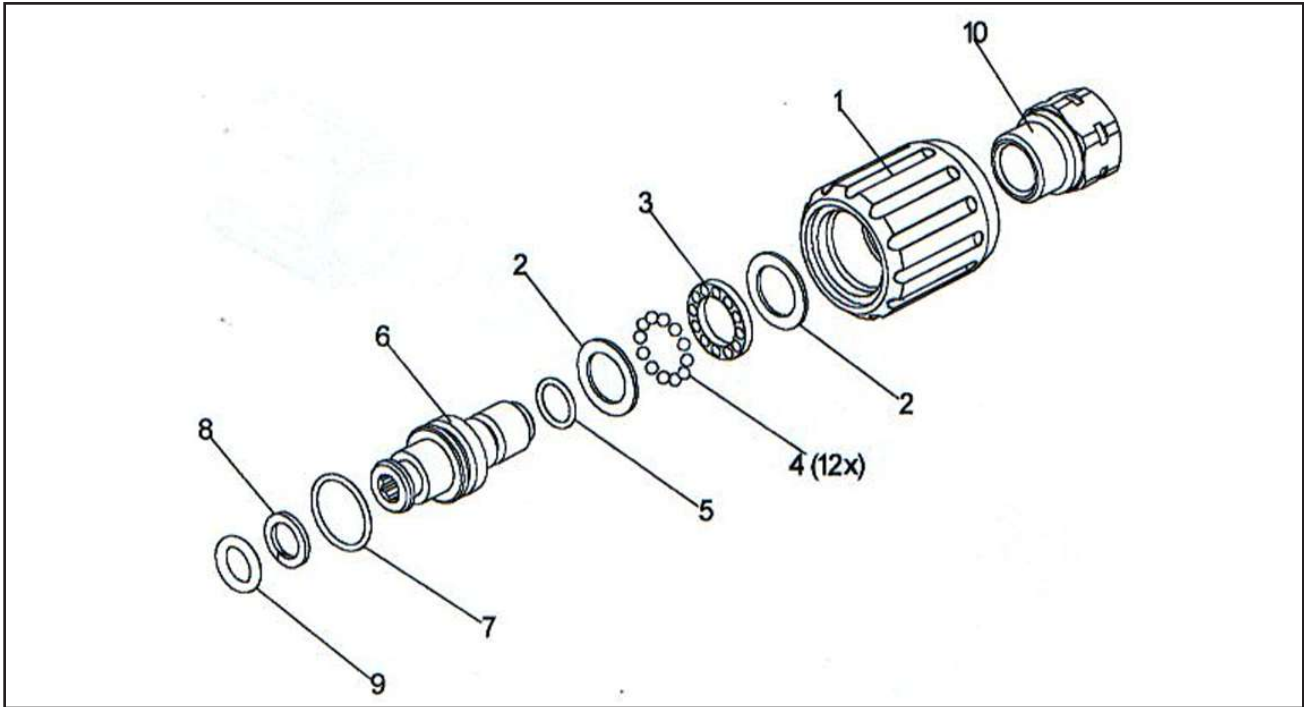

Spare Parts  
**ST - 44 Swivel Coupling** 3/8 female  
 Item-No. 200044520

Pos.	Item-No.	Description
NA 1	010004500	Hand wheel, complete
2	040001720	Pressure washer
3	020003370	Roller holder
4	060000900	Stainless steel ball
5	050001520	O-ring
NA 6	040001710	Connection nipple, stainless steel
7	050000560	O-ring
8	050001511	Back ring
9	050000650	O-ring
10	100000400	3/8" FNPT Inlet hex