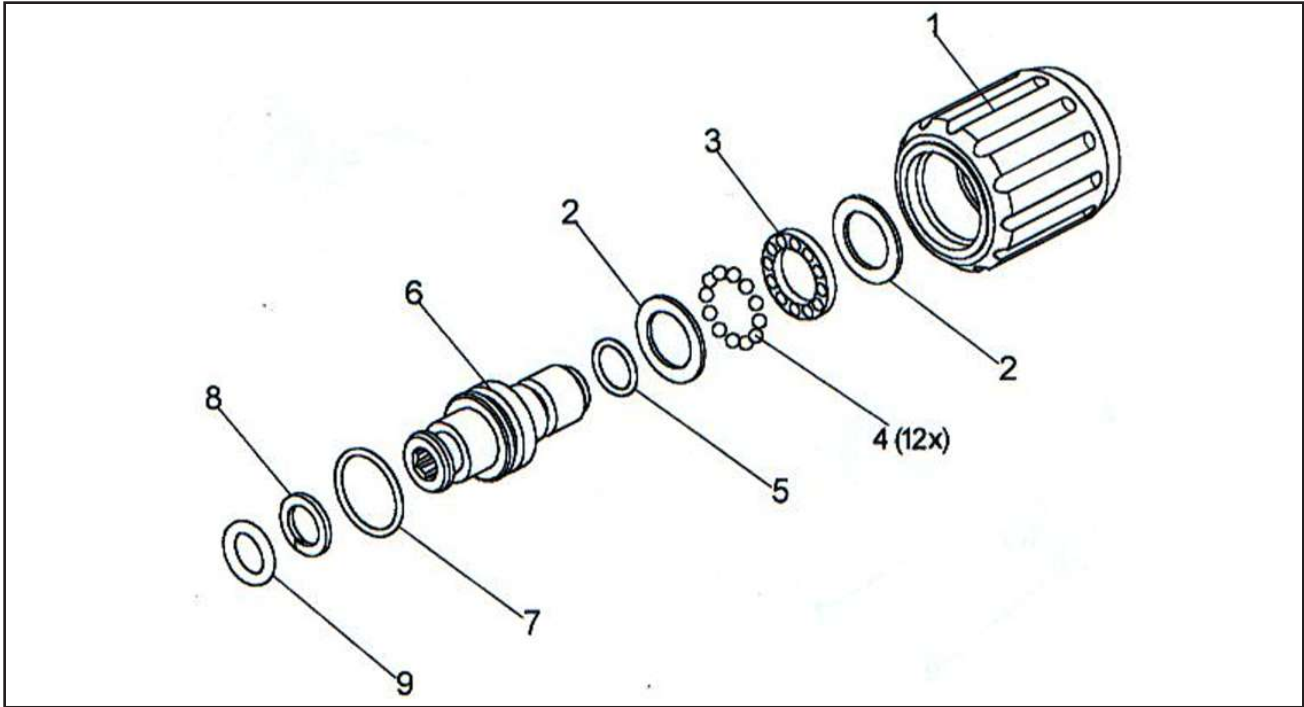

Spare Parts

ST - 44 Swivel Coupling 1/4 male

Item-No. 200044500

Pos.	Item-No.	Description
NA 1	010004502	Hand wheel, complete
2	040001720	Pressure washer
3	020003370	Roller holder
4	060000900	Stainless steel ball
5	050001520	O-ring
NA 6	040001710	Connection nipple, stainless steel
7	050000560	O-ring
8	050001511	Back ring
9	050000650	O-ring