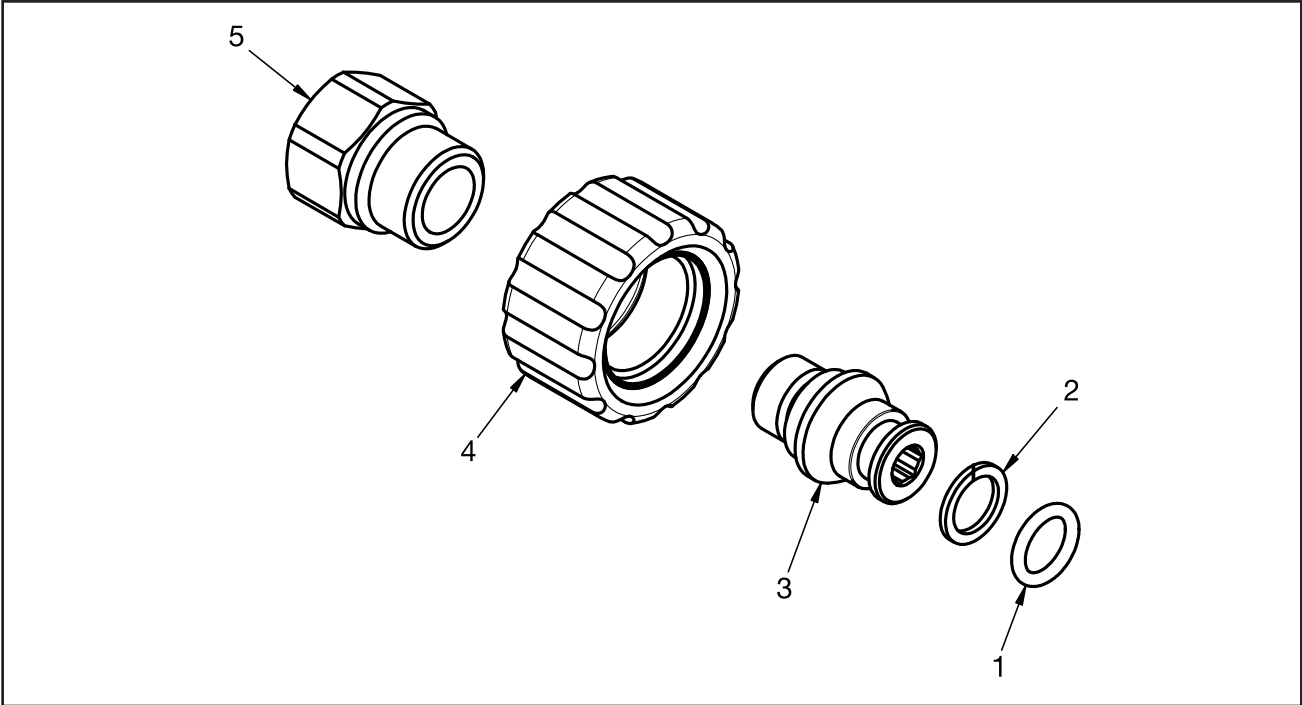

Spare Parts

ST - 40 Screw Coupling 3/8 female (stainless steel)

Item-No. 200040940

Pos.	Item-No.	Description	
1	050000120	O-ring 10x2,2	
NA	2	050001440	Back ring
NA	3	040000640	Connection part
NA	4	200042500	Coupling nut
NA	5	040001023	Inlet-nut G3/8" female