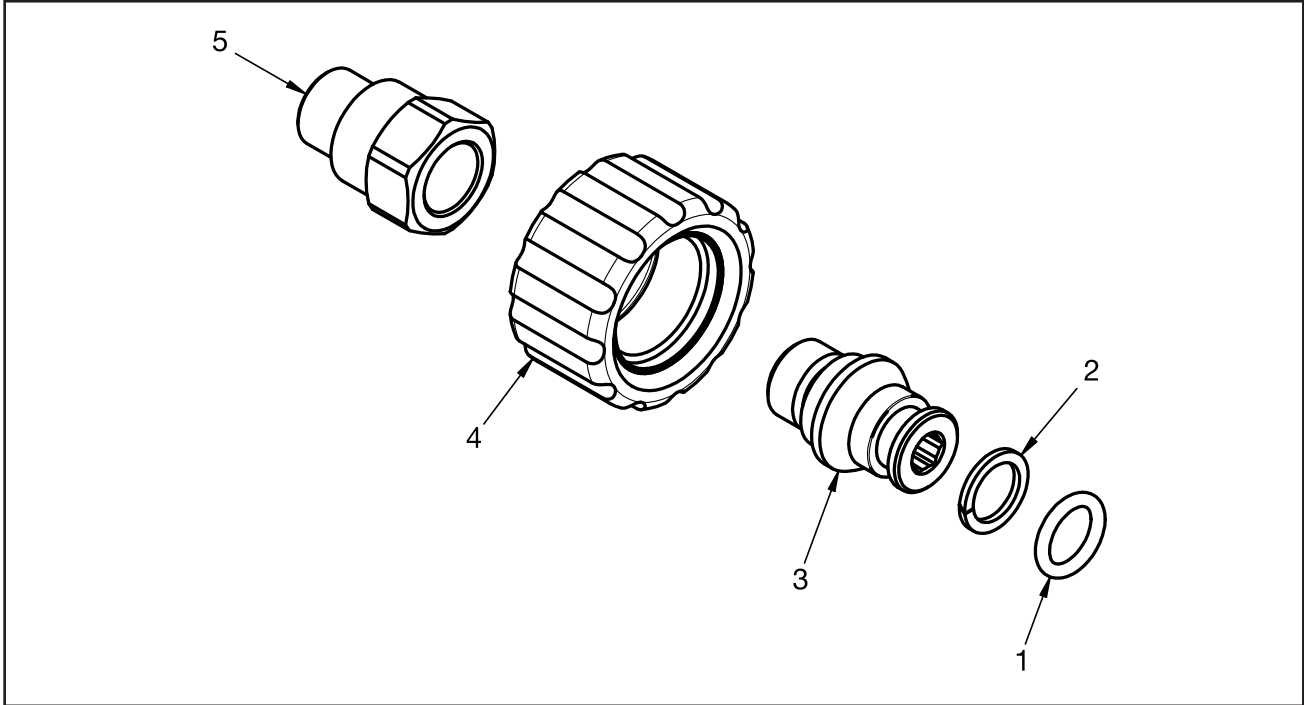

Spare Parts

ST - 40 Screw Coupling 1/4 male (stainless steel)

Item-No. 200040910

Pos.	Item-No.	Description	
1	050000120	O-ring 10x2,2	
NA	2	050001440	Back ring
NA	3	040000640	Connection part
NA	4	200042500	Coupling nut
NA	5	040002230	Connection part