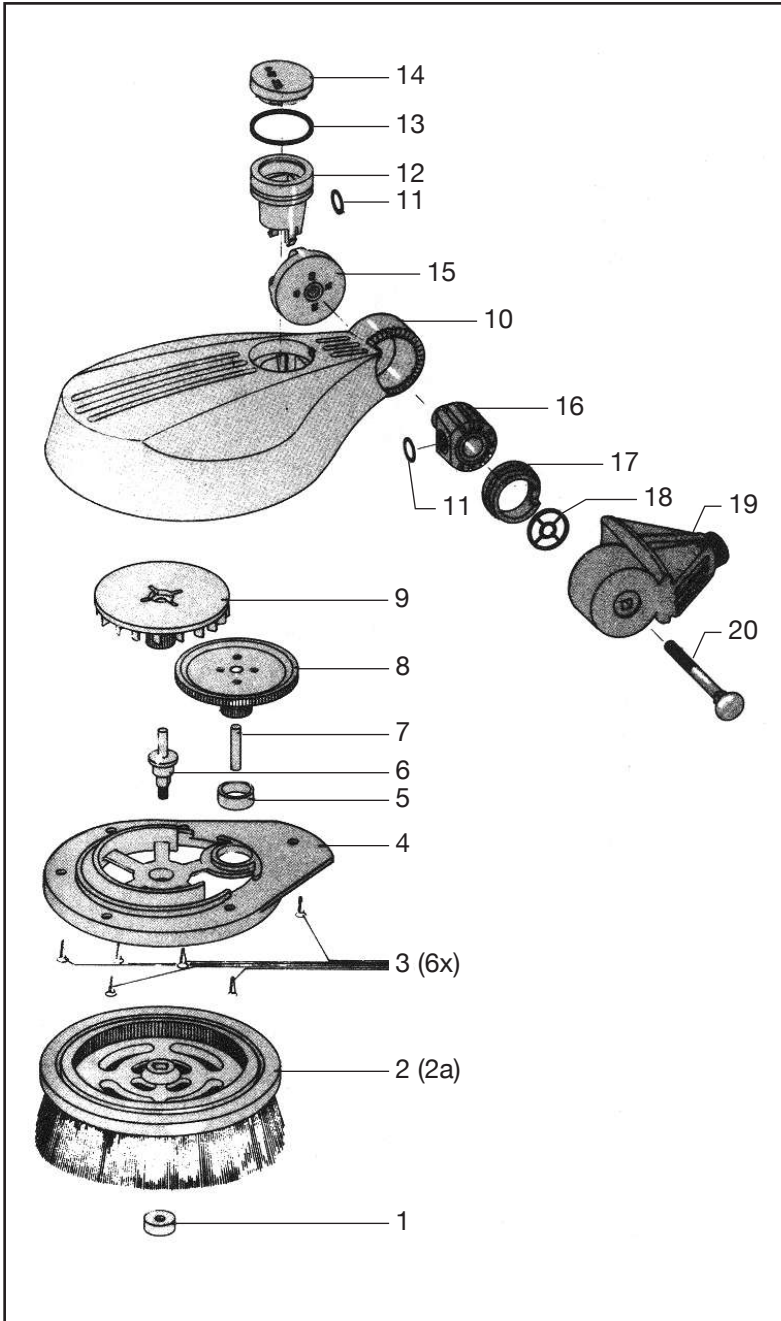

**Spare Parts**  
**ST - 21 Rotating Brush**  
 Item-No. 200021021 & 200021121

Pos.	Item-No.	Description
1	040001450	Nut
2	020000910	Brush, natural hair
2a	020000870	Brush, nylon hair
3	040000050	Screw
4	020003260	Plastic brush cover
5	020003270	Center pin
6	020003280	Bearing bush
7	010001041	External pin
8	020000840	Gear wheel
9	020000850	Water wheel
10	020003200	Cover
11	050004000	O-ring
12	020004010	Nozzle 2.4
12a	020004020	Nozzle 3.0
12b	020004033	Nozzle 3.3
12c	020004035	Nozzle 3.5
12d	020004041	Nozzle 4.0
13	050000490	O-ring
14	020003210	Nozzle cover
15	200021470	Star nut
16	020003220	Joint insert
17	020004030	Back ring
18	020003240	Seal
19	020003215	Joint, M22
19a	200021485	Joint, 1/4" FNPT
20	040001660	Screw