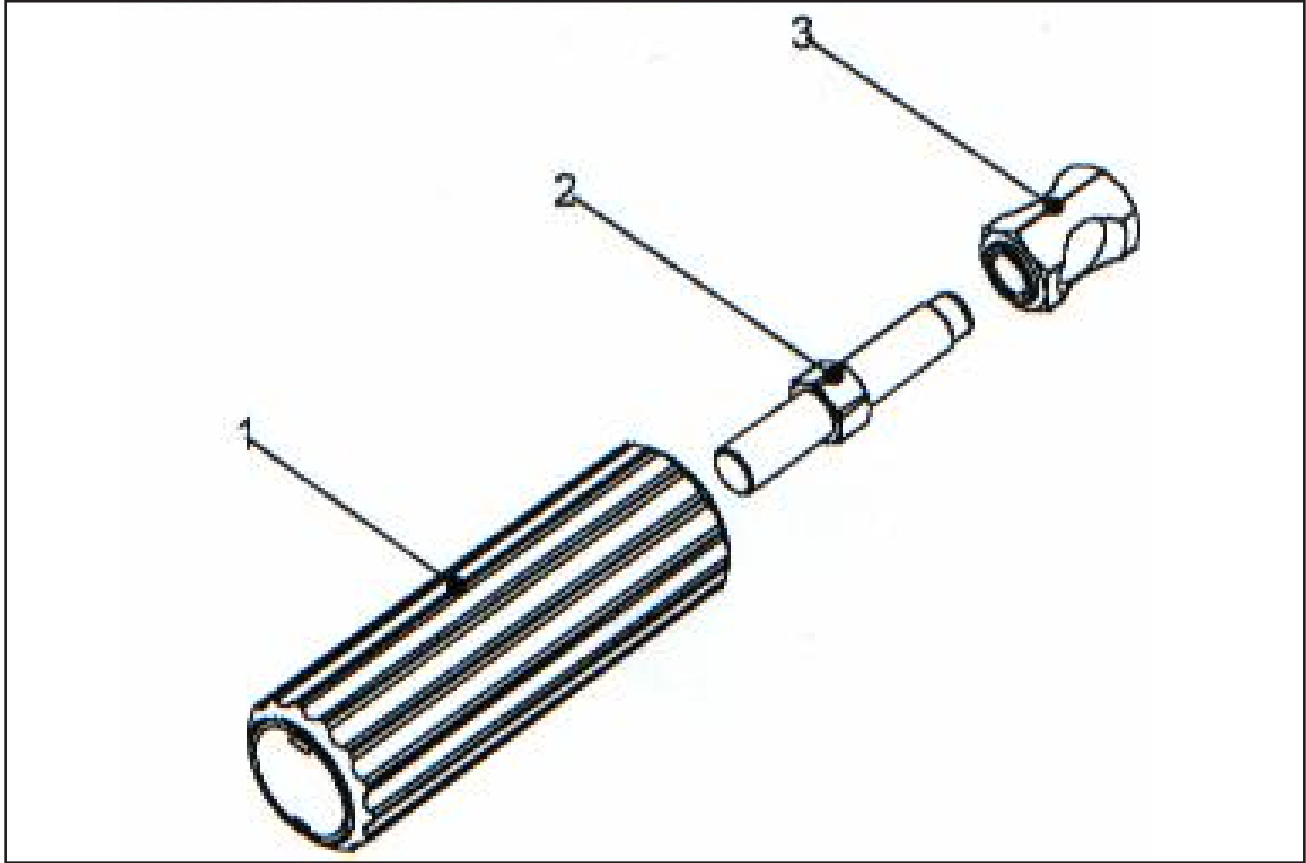

Spare Parts
<b>ST - 009 Side Handle</b>
Item-No. 200009600

Pos.	Item-No.	Description
NA 1	200009690	Plastic handle
NA 2	010000160	Locking screw
NA 3	010003660	Pipe seat