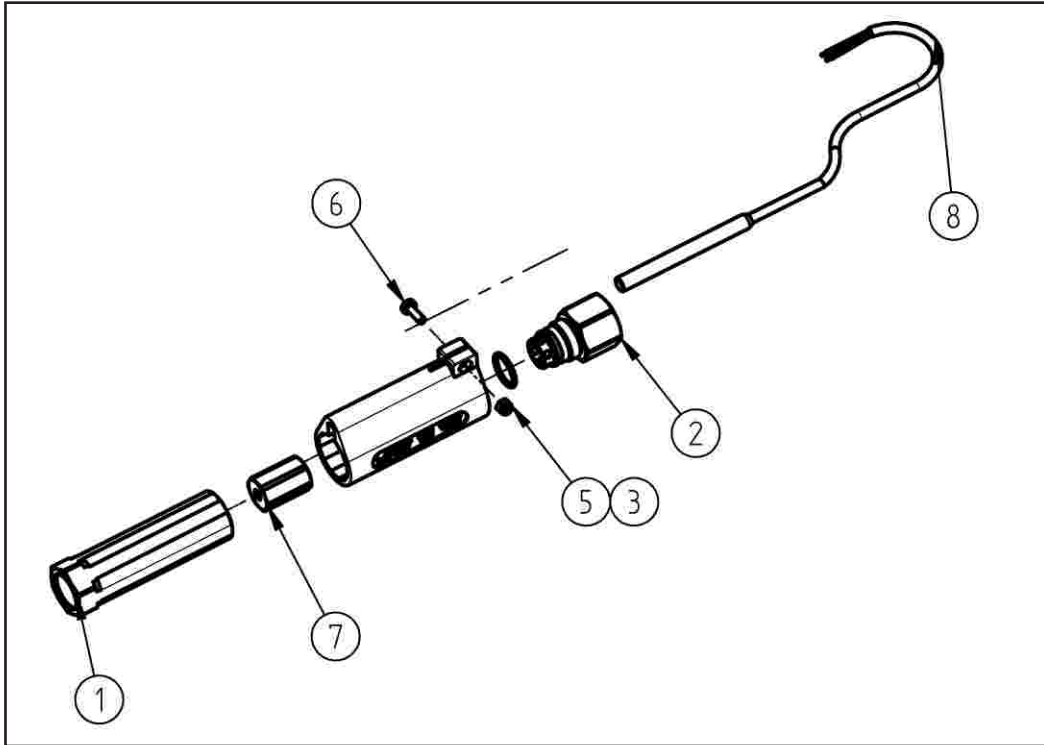

Spare Parts

ST - 5 High Flow Switch (3046 max PSI)

Item-No. 200005700 (Any Position 200005710)

Pos.	Item-No.	Description
NA 1	01 0001 453	Brass housing
NA 2	01 0001 478	Sealing screw
NA 3	05 0000 116	O-ring
NA 4	02 0001 203	Plastik housing
5	04 0000 730	Nut M4
6	04 0000 720	Screw M4
NA 7	20 0005 528	Float with magnet
8	20 0005 431	Complete reed switch