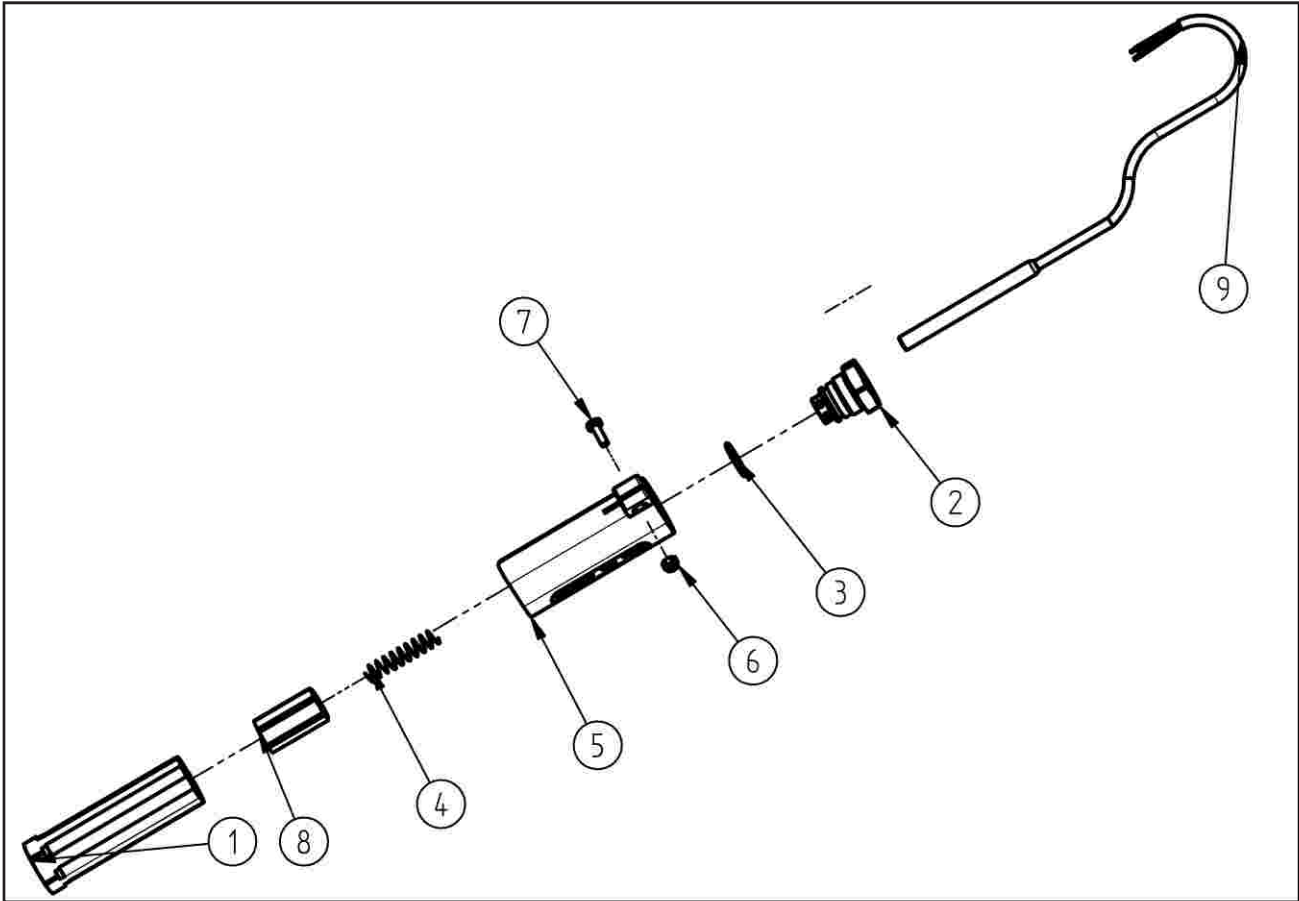

Spare Parts
ST - 5 Flow Switch (5075 max PSI)
 Item-No. 200005600

Pos.	Item-No.	Description
NA 1	01 0001 454	Brass housing
NA 2	10 0001 474	Sealing screw
NA 3	05 0000 116	O-ring
4	06 0000 040	Spring
NA 5	02 0001 202	Plastik housing
6	04 0000 730	Nut M4
7	04 0000 720	Screw M4
8	20 0005 519	Float with magnet
9	20 0005 431	Complete reed switch