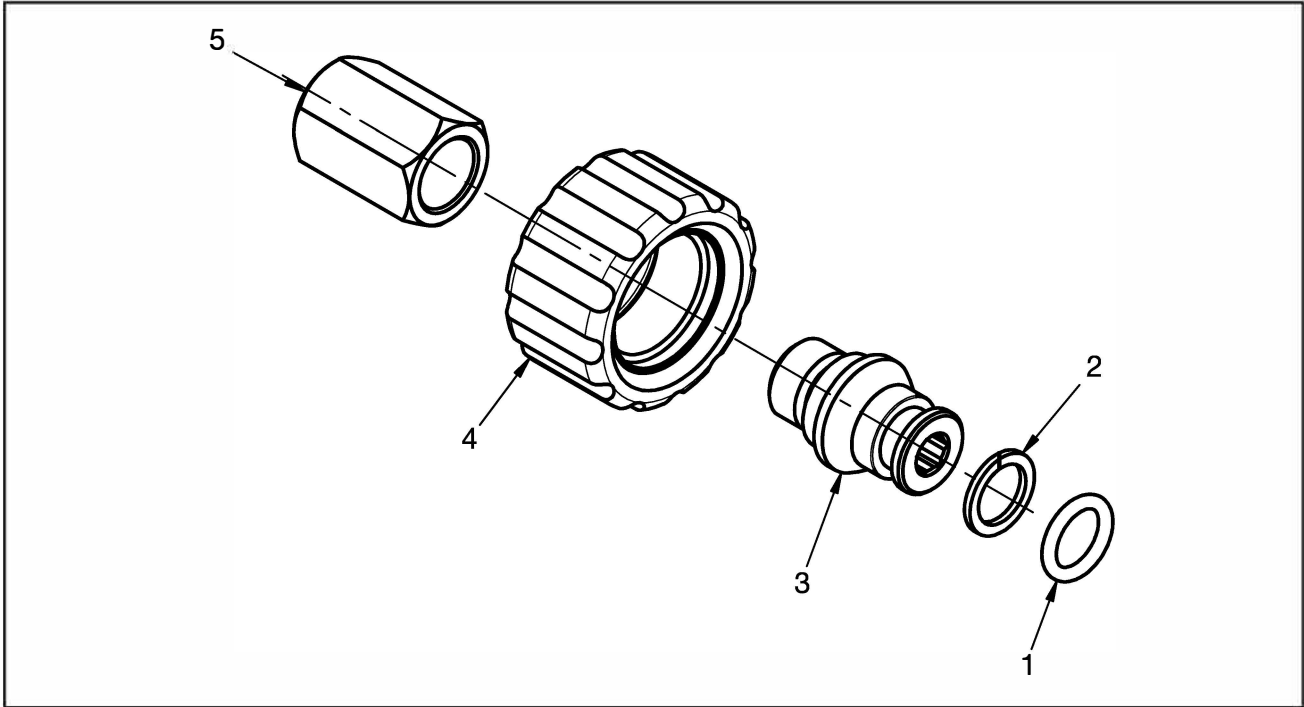

Spare Parts

ST - 40 Screw Coupling 1/4 female (stainless steel)

Item-No. 200040900

| Pos. | Item-No. | Description |
|------|-----------|-----------------|
| 1 | 050000120 | O-ring 10x2,2 |
| 2 | 050001440 | Back ring |
| NA 3 | 040000640 | Connection part |
| NA 4 | 200042500 | Coupling nut |
| NA 5 | 040001281 | Socket |